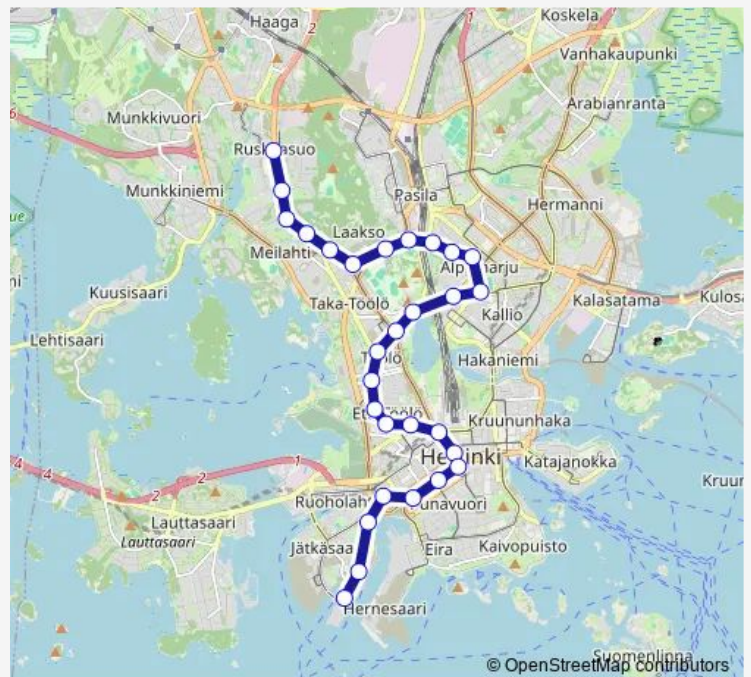

Thursday 04:52-12:05

Friday 04:52-07:31

Saturday 05:02-11:25

Sunday 06:02-12:05

Route info

Direction: Ruskeasuo

Stops: 29

Trip Duration: 0 hour 40 min

1T — Ruskeasuo - Töölö - Bulevardi - Länsiterm.

Ylioppilastalo

Erottaja

Fredrikinkatu

Hietalahdentori

Kalevankatu

Huutokonttori

Länsiterm. T1