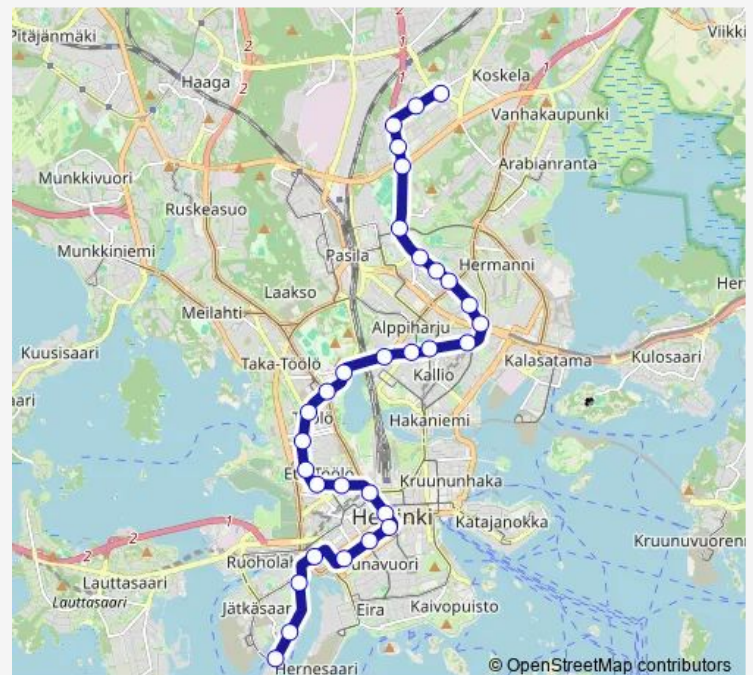

### Route schedule

Pohjolanaukio — Länsiterminaali 2

Monday —

Tuesday —

Wednesday —

Thursday —

Friday —

Saturday 07:08-22:39

### Route info

Direction: Pohjolanaukio

Stops: 31

Trip Duration: 0 hour 46 min

■ 1T — Länsiterm. - Töölö - Sörnäinen (M) - Käpylä

BusMaps

Luonnontiet.museo

Lasipalatsi