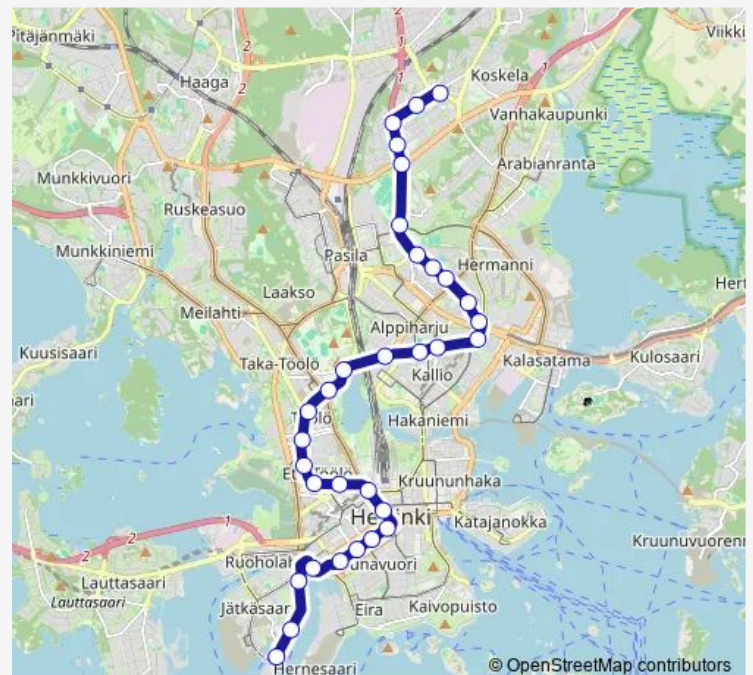

Thursday —

Friday —

Saturday 05:01-11:25

Sunday 06:01-10:16

Route info

Direction: Ruskeasuo

Stops: 29

Trip Duration: 0 hour 36 min

■ 1t — Länsiterm. - Töölö - Sörnäinen (M) - Käpylä

Ylioppilastalo

Erottaja

Fredrikinkatu

Hietalahdentori

Kalevankatu

Huutokonttori

Länsiterm. T1