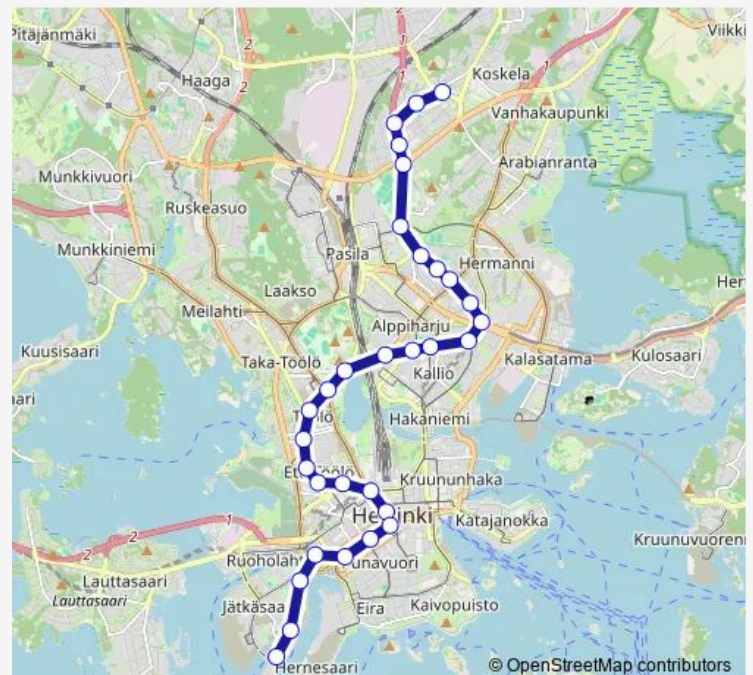

Thursday 05:55-22:29

Friday 05:55-22:25

Saturday 07:08-22:24

Sunday 08:36-22:29

Route info

Direction: Pohjolanaukio

Stops: 31

Trip Duration: 0 hour 44 min

■ 1T — Länsiterm. - Töölö - Sörnäinen (M) - Käpylä

BusMaps

Luonnontiet.museo

Lasipalatsi

Ylioppilastalo

Erottaja

Fredrikinkatu

Hietalahdentori