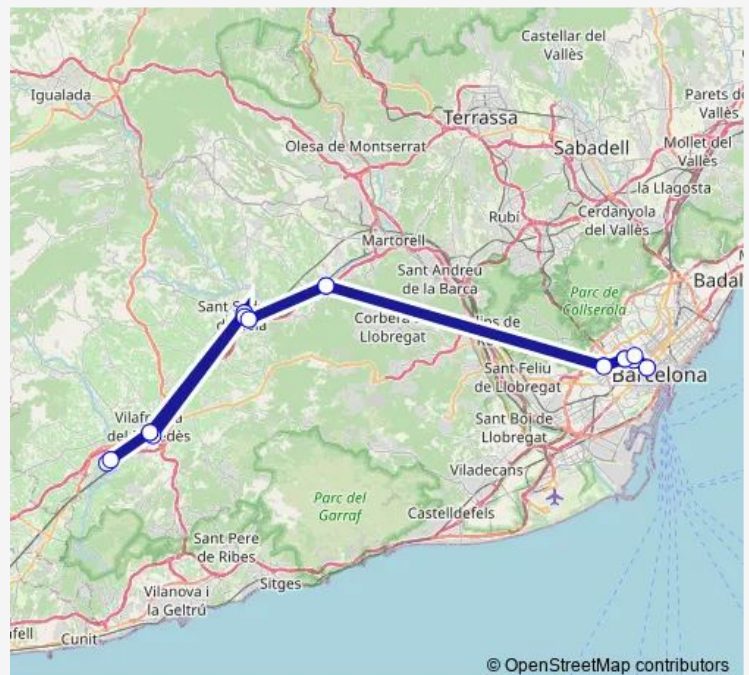

av. Diagonal - c. Calvet (pl. Francesc Macià)

av. Diagonal,670 (pl. Maria Cristina) Pd

rotonda rda. Francesc Macià

Estació de Rodalies de Sant Sadurní

pl. Manuel Raventós (A)

pl. Pont Romà (Puntbus)

Centre Sociosanitari Ricard Fortuny (av. Garraf)

pl. Pont Romà (Puntbus)

pl. Manuel Raventós (D)

Estació de Rodalies de Sant Sadurní

rotonda rda. Francesc Macià

av. Diagonal - pl. Maria Cristina (Caixabanc)

av. Diagonal - c. Villarroel (Francesc Macià)

av. Diagonal - c. Balmes

Route schedule

rda. Universitat - c. Balmes — rda. Universitat - c. Balmes

Monday —

Tuesday —

Wednesday —

Thursday —

Friday 01:15-23:50

Saturday 01:15-23:50

Sunday 06:00

Route info

Direction: rda. Universitat - c. Balmes

Stops: 22

Trip Duration: 3 hour 7 min

© OpenStreetMap contributors

■ L1568 — (N42) Barcelona-Vilafranca-els Monjos (Sn)

BusMaps