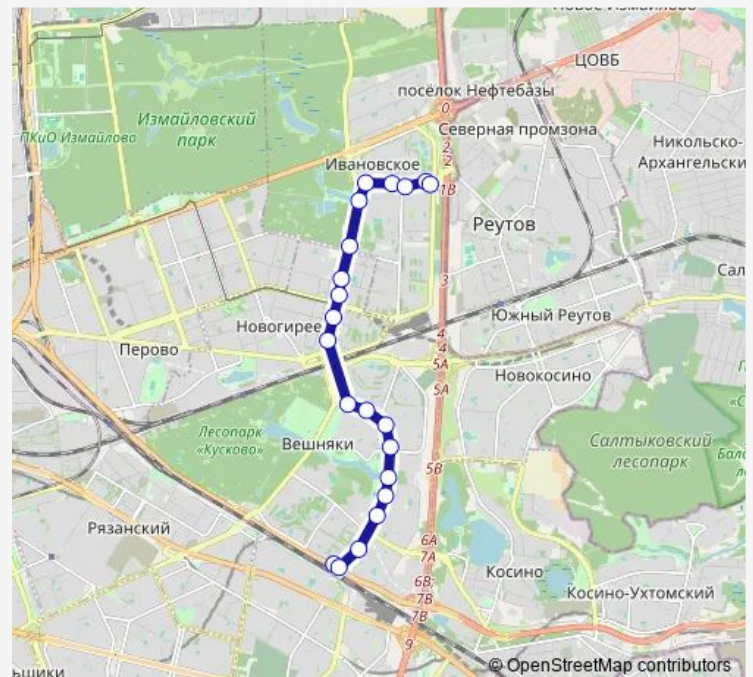

### Route schedule

Метро «Выхино» — Ивановское

Monday —

Tuesday —

Wednesday —

Thursday —

Friday —

Saturday 05:28-00:40<sup>+1</sup>

### Route info

Direction: Метро «Выхино»

Stops: 21

Trip Duration: 0 hour 29 min

■ т64 — Ивановское - Метро «Выхино»