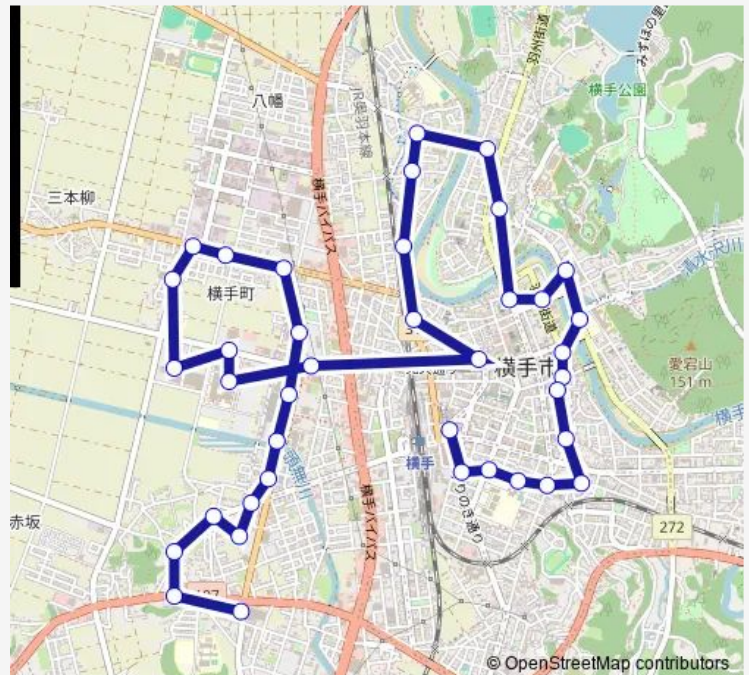

光明寺街区公園前

福嶋内科・針生皮膚科医院前

平城町

Route schedule

ケースデンキ前 — 横手バスターミナル

Monday 08:54-17:54

Tuesday 08:54-17:54

Wednesday 08:54-17:54

Thursday 08:54-17:54

Friday 08:54-17:54

Saturday 08:54-16:54

Sunday 08:54-16:54

Route info

Direction: ケースデンキ前

Stops: 39

Trip Duration: 0 hour 46 min

横手市循環バス

BusMaps

関根

朝倉小学校前

幸町

本町

蛇の崎橋

横手郵便局入口

教育会館前

県立衛生看護学院入口

細谷内科医院前

横手バスターミナル

Direction

横手バスターミナル — ヤマダ電機前

43 stops

[Open route schedule](#)