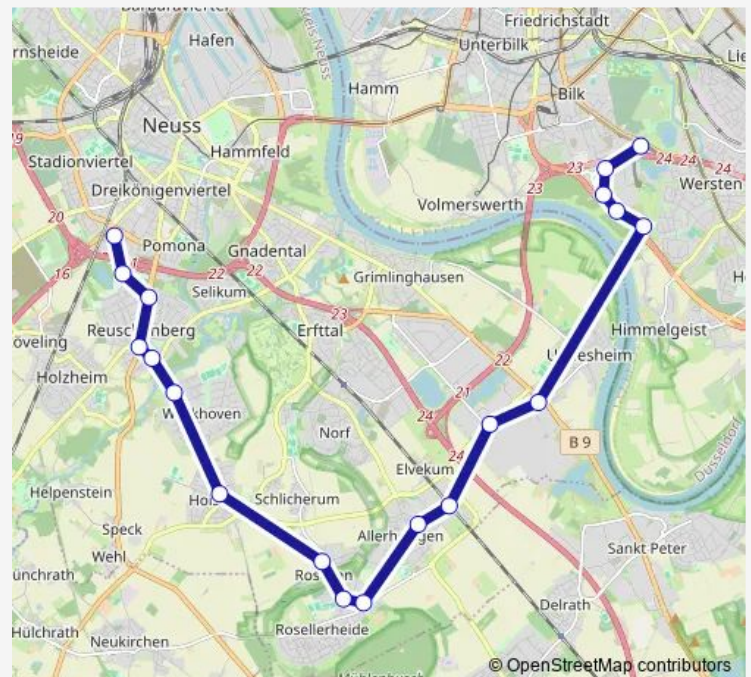

Saturday —

Sunday —

Route info

Direction: Neuss Moselstraße/Stadtwerke

Stops: 19

Trip Duration: 0 hour 47 min

■ SB53

BusMaps

Direction

D-Südpark — Neuss Moselstraße/Stadtwerke

19 stops

[Open route schedule](#)

D-Südpark

D-Universität Mensa

D-Universität Mitte

D-Universität Süd

D-Universität Südost

Neuss Stüttgen

Neuss Am Fuchsberg

Allerheiligen

Neuss Am Alten Bach

Neuss Ueckerather Str.

Neuss Im Rethkamp

Neuss Brunnenstr.

Thursday 06:34-17:34

Friday 06:34-17:34

Saturday —

Sunday —

Route info

Direction: D-Südpark

Stops: 19

Trip Duration: 0 hour 46 min