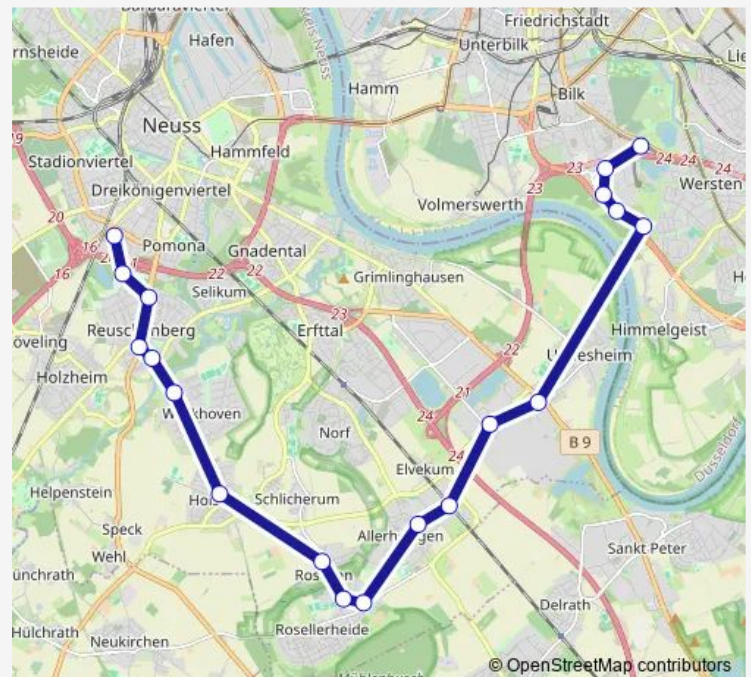

Neuss Am Fuchsberg

Neuss Stüttgen

D-Universität Südost

D-Universität Süd

D-Universität Mitte

D-Universität Mensa

D-Südpark

### Route schedule

Neuss Moselstraße/Stadtwerke — D-Südpark

Monday 06:00-19:00

Tuesday 06:00-19:00

Wednesday 06:00-19:00

Thursday 06:00-19:00

Friday 06:00-19:00

Saturday —

### Route info

Direction: Neuss Moselstraße/Stadtwerke

Stops: 19

Trip Duration: 0 hour 47 min

■ Sb53

BusMaps

## Route info

Direction: D-Südpark

Stops: 19

Trip Duration: 0 hour 46 min