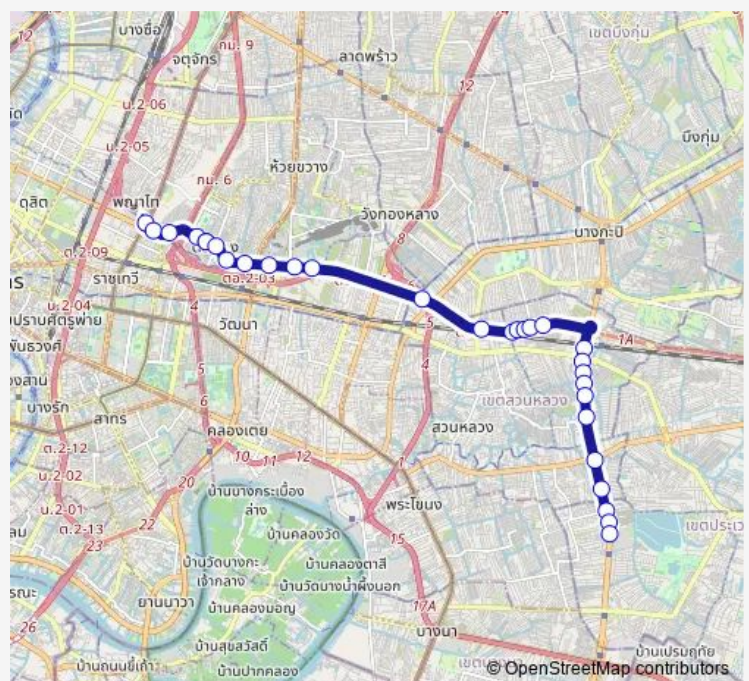

พระราม 9 ซอย 49;Rama 9 Soi 49

ARL หัวหมาก;Arl Hua Mak Station

Route schedule

จุดขึ้นลง;visual stop — ซีคอนสแควร์;Seacon Square

Monday 00:00

Tuesday 00:00

Wednesday 00:00

Thursday 00:00

Friday 00:00

Saturday 00:00

Sunday 00:00

Route info

Direction: จุดขึ้นลง;visual stop

Stops: 30

Trip Duration: 0 hour 58 min

ต.156 — อนุสาวรีย์ชัยสมรภูมิ - ห้างสรรพสินค้าซีคอนสแควร์;Victory Monument - Seacon Square...