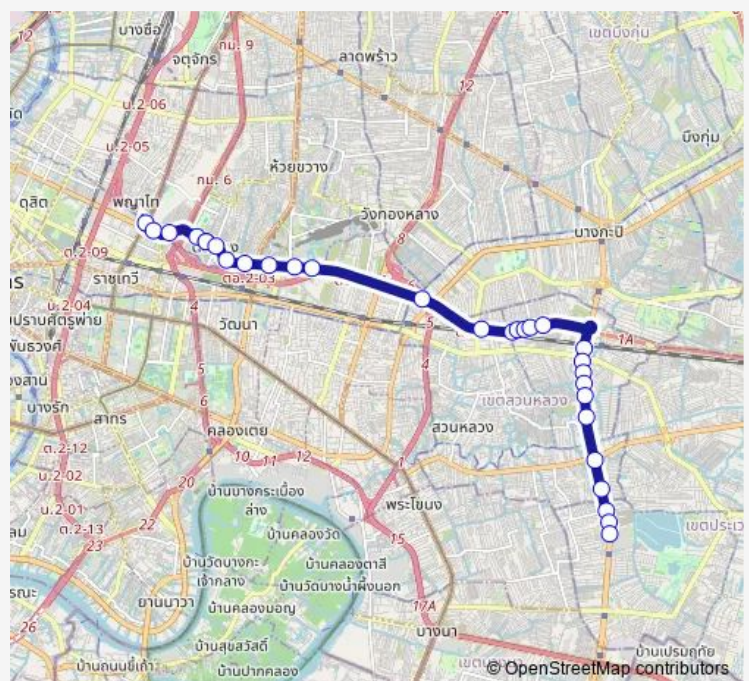

พระราม 9 ซอย 49;Rama 9 Soi 49

ARL หัวหมาก;Arl Hua Mak Station

Route schedule

จุดขึ้นลง;visual stop — ซีคอนสแควร์;Seacon Square

Monday 00:00

Tuesday 00:00

Wednesday 00:00

Thursday 00:00

Friday 00:00

Saturday 00:00

Sunday 00:00

Route info

Direction: จุดขึ้นลง;visual stop

Stops: 30

Trip Duration: 0 hour 58 min

ต.156 — อนุสาวรีย์ชัยสมรภูมิ - ห้างสรรพสินค้าซีคอนสแควร์;Victory Monument - Seacon Square...