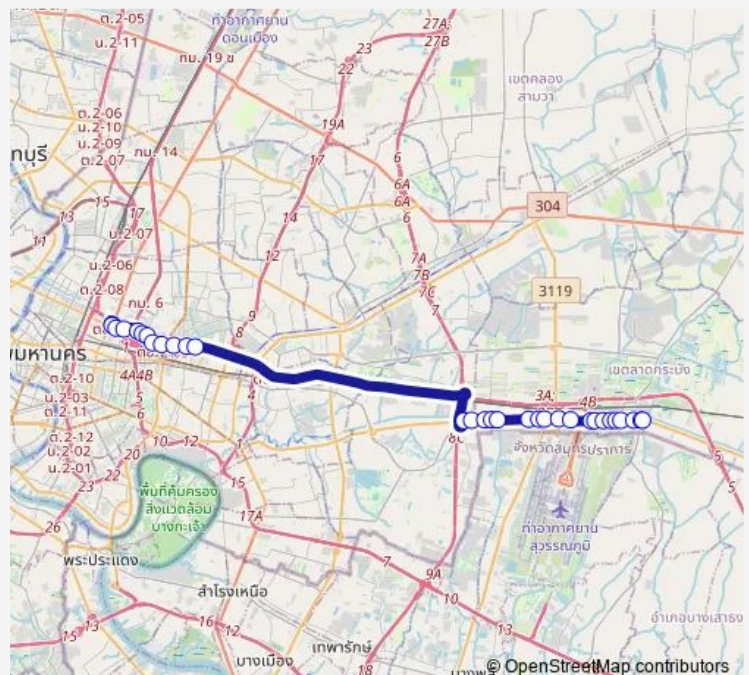

แยกผังเมือง; City Plan Intersection

สำนักงานใหญ่ รฟม.; Mrt Head Office

หลังแยกอ่อนนุช-สุขาภิบาล 2; After Onnut-Sukhapiban 2 Junction

ตรงข้ามรพ.สิรินธร; Opposite Sirindhorn Hospital

ตรงข้ามโรงเรียนประเวศพิทยาศาสตร์; Opposite Prawet Pitayakhan School

โรงเรียนพร้อม; Prom school

วัดลานบุญ; Wat Lan Bun

ซอยศรีสวัสดิ์ศรี 2; Srisawatsiri Soi 2

Route schedule

จุดขึ้นลง;visual stop — จุดขึ้นลง;visual stop

Monday 00:00

Tuesday 00:00

Wednesday 00:00

Thursday 00:00

Friday 00:00

Saturday 00:00

Sunday 00:00

Route info

Direction: จุดขึ้นลง;visual stop

Stops: 31

Trip Duration: 1 hour 0 min

■ ต.156 — อนุสาวรีย์ชัยสมรภูมิ - มอเตอร์เวย์ - หัวตะเข้ (ทางด่วน); Victory Monument - Motorway - Huatakhe (Highway)

แยกกิ่งแก้ว,วัดสังฆราชา;Kingkaew Intersection
(Sangkaracha Temple)

แยกกิ่งแก้วบีเอ็มเอสโซ่;Kingkaew Intersection, Esso Station