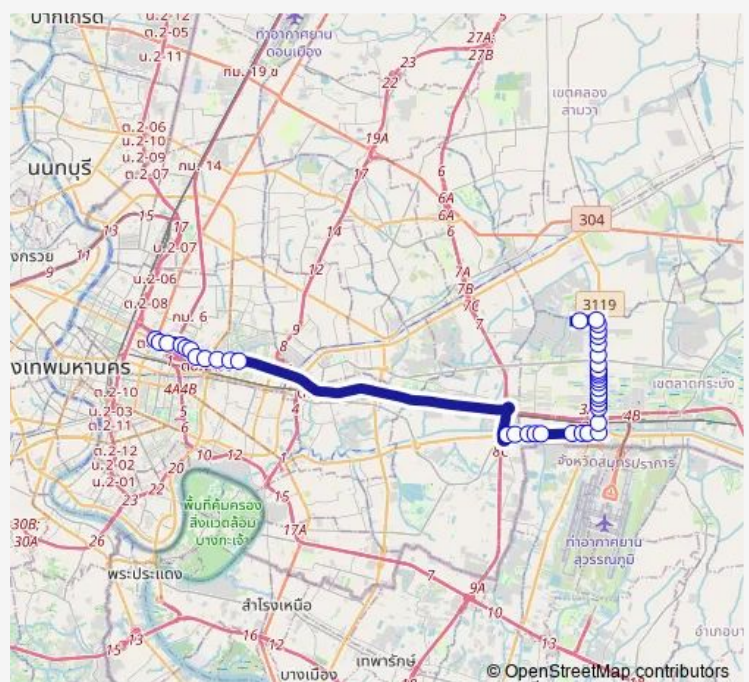

โรงเรียนพร้อม;Prom school

วัดลานบุญ;Wat Lan Bun

ซอยศรีสวัสดิ์ศิริ 2;Srisawatsiri Soi 2

Route schedule

อนุสาวรีย์ชัยสมรภูมิ (เกาะดินแดง);Victory Monument (Din Daeng) — ตรงข้ามวัดปากบึง เคหะร่มเกล้า;Wat Pak Bueng (Opposite)

Monday 00:00

Tuesday 00:00

Wednesday 00:00

Thursday 00:00

Friday 00:00

Saturday 00:00

Sunday 00:00

Route info

Direction: อนุสาวรีย์ชัยสมรภูมิ (เกาะดินแดง);Victory Monument (Din Daeng)

Stops: 39

Trip Duration: 1 hour 16 min

■ ต.156 — อนุสาวรีย์ชัยสมรภูมิ - เคหะร่มเกล้า (ทางด่วน);Victory Monument - Khaha Rom Klao (Highway)

แยกกิ่งแก้ว, วัดสังฆราชา; Kingkaew Intersection
(Sangkaracha Temple)

แยกกิ่งแก้วมีมเอสโซ่; Kingkaew Intersection, Esso Station

ปากทางเข้าถนนร่มเกล้า (ฝั่งลาดกระบัง); Entrance Romkiao
Road (Latkrabang side)