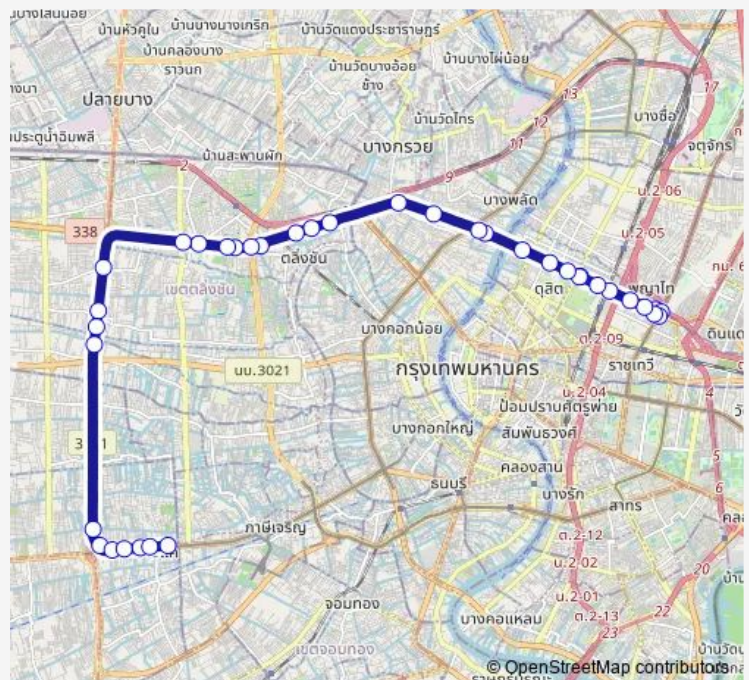

ทรงสมัย; Song Samai

Route schedule

จุดขึ้นลง;visual stop — จุดขึ้นลง;visual stop

Monday	00:00
Tuesday	00:00
Wednesday	00:00
Thursday	00:00
Friday	00:00
Saturday	00:00
Sunday	00:00

Route info

Direction: จุดขึ้นลง;visual stop

Stops: 37

Trip Duration: 1 hour 12 min

ต.156 — อนุสาวรีย์ชัยสมรภูมิ - สถาบันเทคโนโลยีพระจอมเกล้าเจ้าคุณทหารลาดกระบัง (ทางด่วน); Victory...

ตรงข้ามซอยสถานีบางบำหรุ;Opposite Soi Bangbamru Station

หลังถนนชัยพฤกษ์;After Chaiyaphruek Road