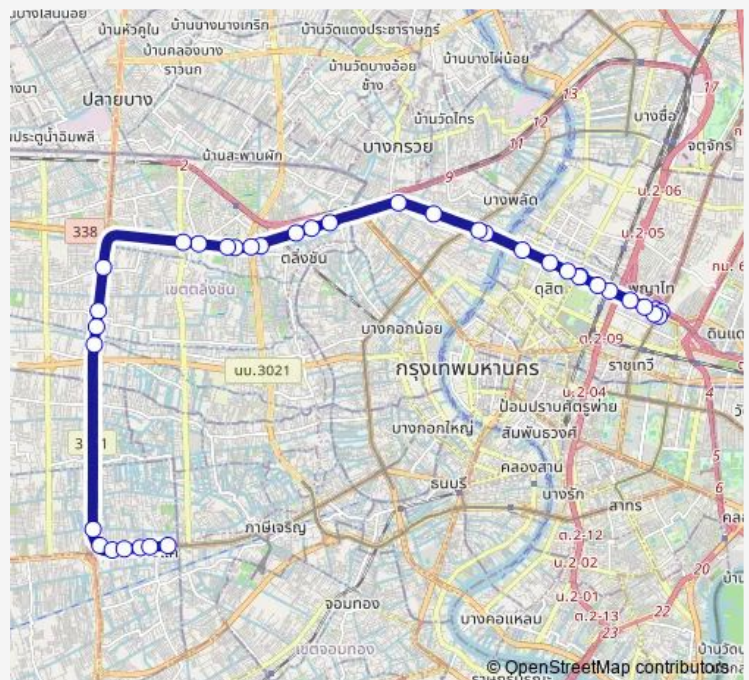

ทรงสมัย; Song Samai

Route schedule

จุดขึ้นลง;visual stop — จุดขึ้นลง;visual stop

Monday	00:00
Tuesday	00:00
Wednesday	00:00
Thursday	00:00
Friday	00:00
Saturday	00:00
Sunday	00:00

Route info

Direction: จุดขึ้นลง;visual stop

Stops: 37

Trip Duration: 1 hour 12 min

ต.156 — อนุสาวรีย์ชัยสมรภูมิ - สถาบันเทคโนโลยีพระจอมเกล้าเจ้าคุณทหารลาดกระบัง (ทางด่วน); Victory...

ตรงข้ามซอยสถานีบางบำหรุ;Opposite Soi Bangbamru Station

หลังถนนชัยพฤกษ์;After Chaiyaphruek Road