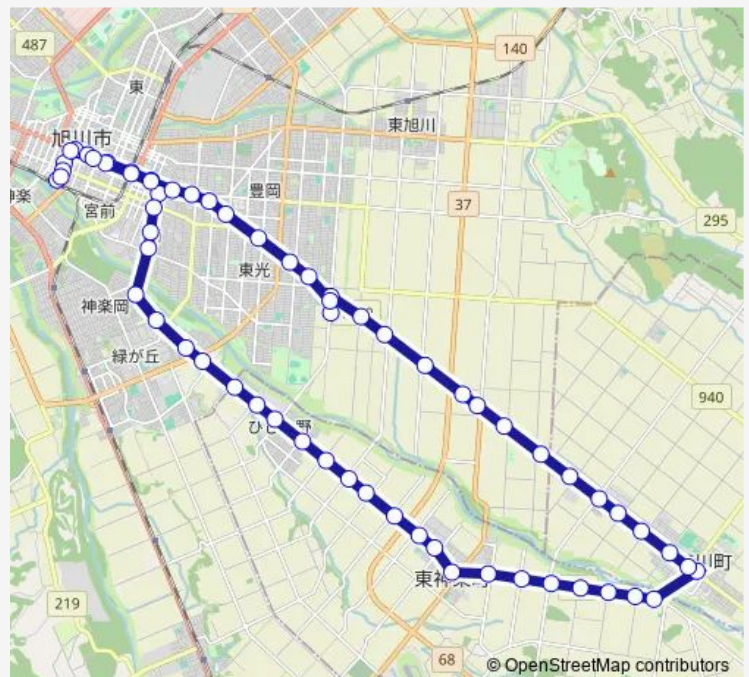

Bus 76-東神楽・東川循環線

[Go to website](#)

Direction

旭川駅 — 旭川駅

64 stops

[Open route schedule](#)

旭川駅
 2条緑橋通
 4条9丁目
 4条11丁目
 4条14丁目
 4条18丁目
 4条21丁目
 3条22丁目
 1条22丁目
 南3条23丁目
 ホクト電子
 神楽岡1条5丁目
 旭神2条2丁目
 旭神2条5丁目
 旭神町2号
 ひじり野1条10丁目
 ひじり野1条7丁目
 ひじり野1条5丁目
 ひじり野1条1丁目
 東神楽6号
 東神楽7号

Route schedule

旭川駅 — 旭川駅

Monday	07:14-18:45
Tuesday	07:14-18:45
Wednesday	07:14-18:45
Thursday	07:14-18:45
Friday	07:14-18:45
Saturday	07:14-18:45
Sunday	07:14-18:45

Route info

Direction: 旭川駅

Stops: 64

Trip Duration: 1 hour 48 min

76-東神楽・東川循環線

東神楽 8 号

東神楽 9 号

東神楽北 1 条西 4 丁目

東神楽北 1 条西 3 丁目

東神楽バスセンター

東神楽北 1 条東

東神楽 1 4 号