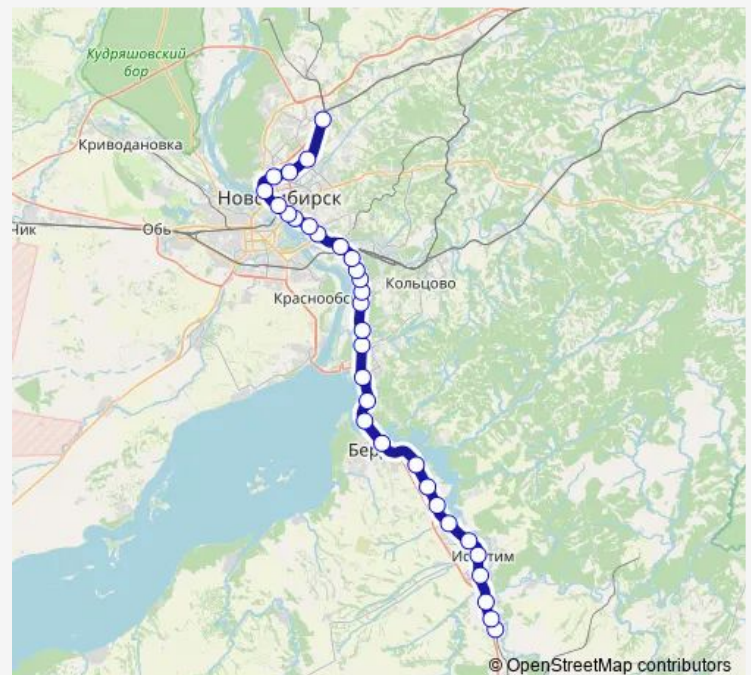

платформа Береговая

платформа Обское море

станция Сеятель

платформа Нижняя Ельцовка

станция Юность

платформа Матвеевка

платформа Речпорт

платформа Звёздная

станция Сибирская

### Route schedule

станция Ложок — станция Иня-Восточная

Monday 02:08-18:46

Tuesday 02:08-18:46

Wednesday 02:08-18:46

Thursday 02:08-18:46

Friday 02:08-18:46

Saturday 02:08-15:41

### Route info

Direction: станция Ложок

Stops: 32

Trip Duration: 1 hour 22 min

■ Новосибирск - Искитим

BusMaps

станция Иня-Южная (разъезд Иня)

платформа Камышенская