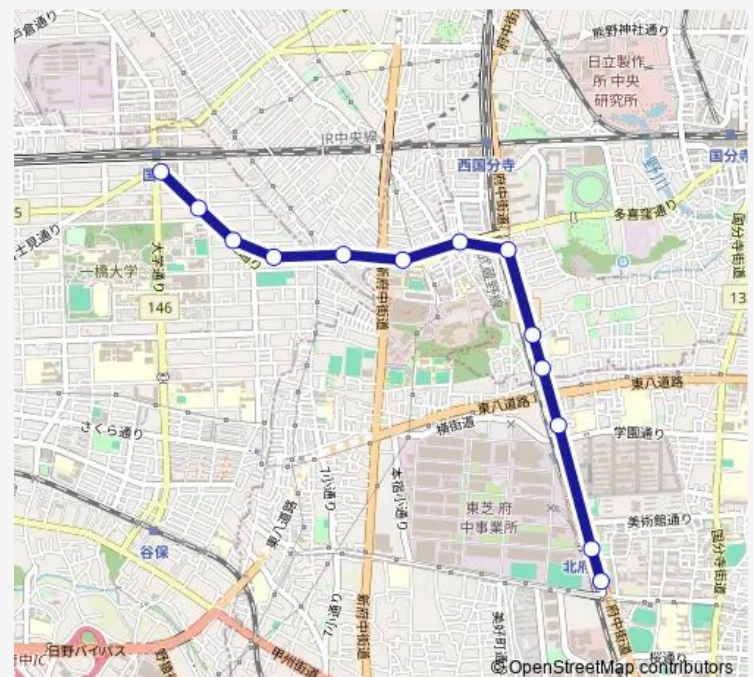

Direction

国立駅 — 府中営業所

13 stops

[Open route schedule](#)

- 国立駅
- 旭通り中央
- 旭通り坂下
- 大学寮前
- 多摩蘭坂
- 武蔵台学園
- 泉町三丁目
- 西元町二丁目
- 黒鐘公園入口
- 栄町三丁目
- 第九小学校
- 東芝前 (北府中駅前)
- 府中営業所

Route schedule

国立駅 — 府中営業所

Monday	22:28-22:40
Tuesday	22:28-22:40
Wednesday	22:28-22:40
Thursday	22:28-22:40
Friday	22:28-22:40
Saturday	22:28-22:40
Sunday	22:28-22:40

Route info

Direction: 国立駅

Stops: 13

Trip Duration: 0 hour 15 min

Direction

東芝前 (北府中駅前) — 国立駅

12 stops

[Open route schedule](#)

大学寮前

旭通り坂下

旭通り中央

国立駅

Route schedule

東芝前 (北府中駅前) — 国立駅

Monday	06:15
Tuesday	06:15
Wednesday	06:15
Thursday	06:15
Friday	06:15
Saturday	—
Sunday	—

Route info

Direction: 東芝前 (北府中駅前)

Stops: 12

Trip Duration: 0 hour 13 min

国 0 1 Bus time schedules and route maps are available in an offline PDF at busmaps.com. Use the busmaps.com website to see live bus times, train schedule or subway schedule, and step-by-step directions for all public transit in Kokubunji