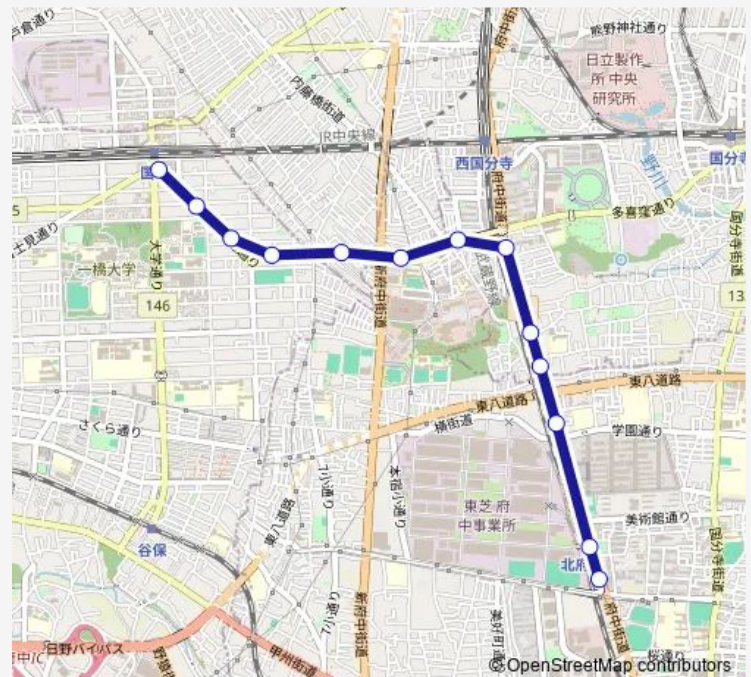

西元町二丁目

泉町三丁目

武蔵台学園

多摩蘭坂

大学寮前

旭通り坂下

旭通り中央

国立駅

### Route schedule

東芝前 (北府中駅前) — 国立駅

Monday 06:15

Tuesday 06:15

Wednesday 06:15

Thursday 06:15

Friday 06:15

Saturday —

### Route info

Direction: 東芝前 (北府中駅前)

Stops: 12

Trip Duration: 0 hour 13 min