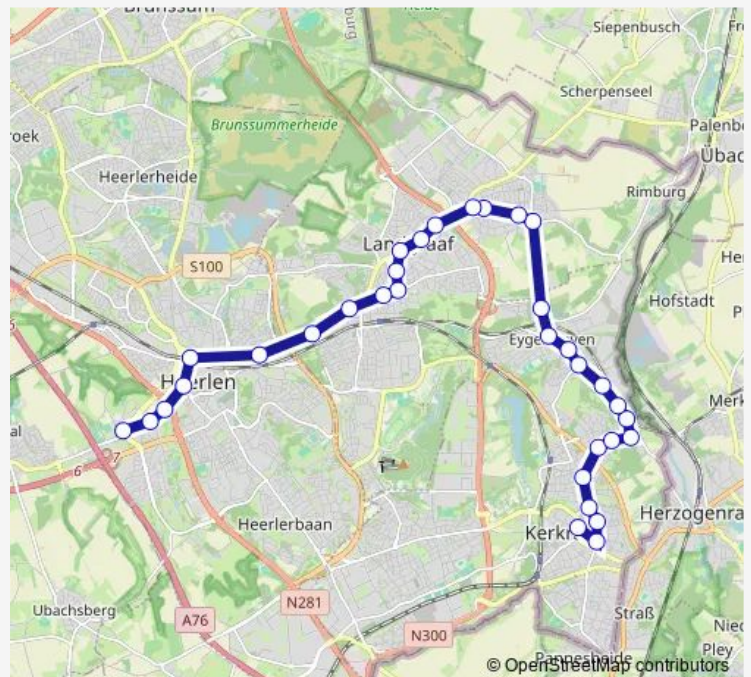

Direction

Kerkrade, Busstation — Heerlen, Welten Hogeschool Zuyd

33 stops

[Open route schedule](#)

- Kerkrade, Busstation
- Kerkrade, Ursulinenhof
- Kerkrade, Holz Onze Lieve Vrouwestraat
- Kerkrade, Ailbertuslaan
- Kerkrade, Chevremont Zonstraat/Lindenlaan
- Kerkrade, Haanrade Jan Steenstraat
- Kerkrade, Haanrade Paulus Potterstraat
- Kerkrade, Haanrade Meuserstraat
- Kerkrade, Haanrade Kerk
- Kerkrade, Haanrade Hagenroderstraat
- Kerkrade, Haanrade Haanraderstraat
- Kerkrade, Eyselshoven Veldhofstraat
- Kerkrade, Eyselshoven Stegel
- Kerkrade, Eyselshoven Centrum (Bus)
- Kerkrade, Eyselshoven Waubacherweg
- Landgraaf, Ubach over Worms Europaweg Zuid
- Landgraaf, Ubach over Worms Maastrichterlaan
- Landgraaf, Ubach over Worms MaastrichterIn/Kerk
- Landgraaf, Ubach over Worms Stenenkruisweg
- Landgraaf, Ubach over Worms Pleistraat
- Landgraaf, Heiveld Hoogstraat/Kerk

Route schedule

Kerkrade, Busstation — Heerlen, Welten Hogeschool Zuyd

Monday	07:22
Tuesday	07:22
Wednesday	07:22
Thursday	07:22
Friday	07:22
Saturday	—
Sunday	—

Route info

Direction: Kerkrade, Busstation

Stops: 33

Trip Duration: 0 hour 48 min

Landgraaf, Schaesberg Centrum Op de Kamp

Landgraaf, Beethovensingel

Landgraaf, Schaesberg De Dormig

Landgraaf, Schaesberg Op de Heugden

Landgraaf, Streep

Landgraaf, Schaesberg Melchersstraat

Heerlen, Schaesbergerveld Schaesbergerweg

Heerlen, Station

Heerlen, Theater

Heerlen, Welten Douvenrade

Heerlen, Welten Pijnsweg

Heerlen, Welten Hogeschool Zuyd

606 Metro time schedules and route maps are available in an offline PDF at busmaps.com. Use the busmaps.com website to see live bus times, train schedule or subway schedule, and step-by-step directions for all public transit in Maastricht