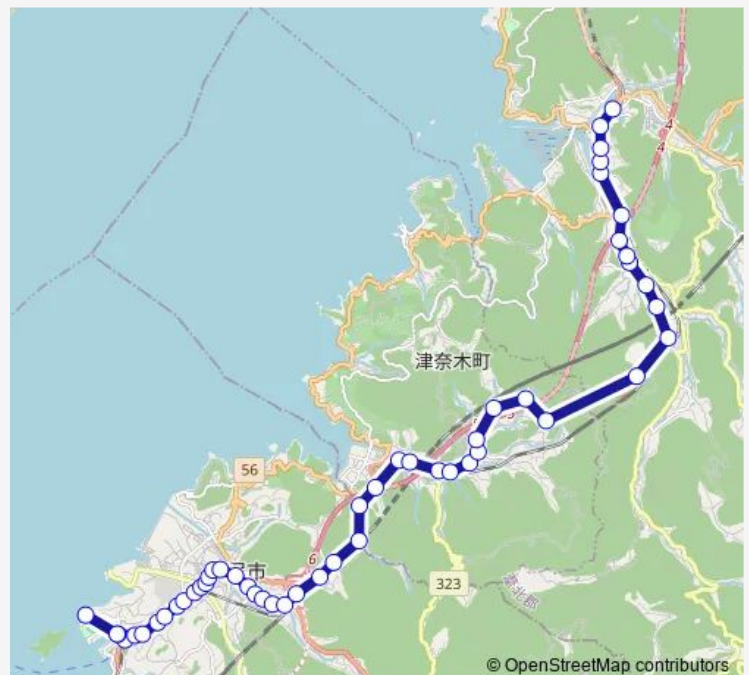

水俣病資料館下

エコパーク道の駅みなまた

港町（水俣）

港町二丁目

百間町

八の窪入口

水俣駅前

桜井町一丁目

城山公園入口

新町（水俣）

水俣第一中学校前

Route schedule

水俣産交 — 佐敷駅前

Monday 17:50

Tuesday 17:50

Wednesday 17:50

Thursday 17:50

Friday 17:50

Saturday —

Sunday —

Route info

Direction: 水俣産交

Stops: 51

Trip Duration: 0 hour 53 min

■ 水俣産交→津奈木駅→佐敷駅前

田子の須

上田子の須

新水俣駅

初野

石木田

小津奈木

町原