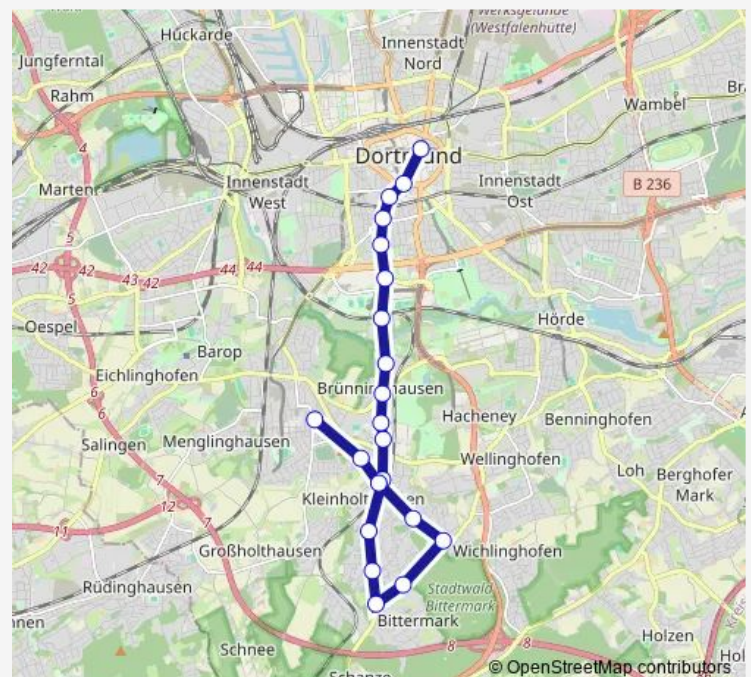

Dortmund Langeloh

Dortmund Hugo-Sickmann-Straße

Dortmund Notweg

Dortmund Weiße Taube

Dortmund Stargarder Weg

Dortmund Mergelteichstraße/Zoo

Dortmund Brünninghausen

Dortmund Gersdorffstraße

### Route schedule

Dortmund Gablonzstraße — Dortmund Reinoldikirche

Monday —

Tuesday —

Wednesday —

Thursday —

Friday —

Saturday —

### Route info

Direction: Dortmund Gablonzstraße

Stops: 20

Trip Duration: 0 hour 25 min

■ NE7

BusMaps

## Route info

Direction: Dortmund Gablonzstraße

Stops: 20

Trip Duration: 0 hour 25 min