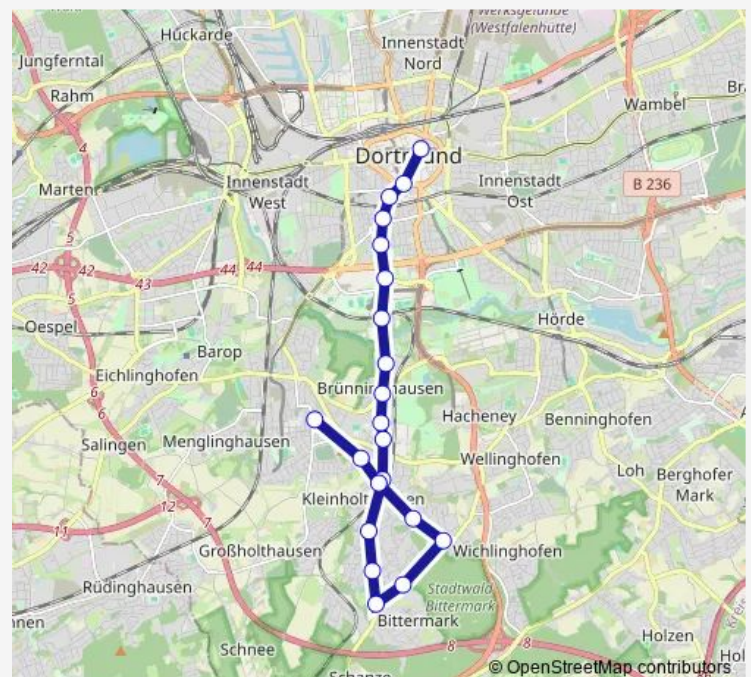

Dortmund Weiße Taube

Dortmund Rotkehlchenweg

Dortmund Gablonzstraße

Route schedule

Dortmund Reinoldikirche — Dortmund Gablonzstraße

Monday 25:45⁺¹

Tuesday 25:45⁺¹

Wednesday 25:45⁺¹

Thursday 25:45⁺¹

Friday 24:32-02:15⁺¹

Saturday 03:15-02:15⁺¹

Sunday 03:15-01:45⁺¹

Route info

Direction: Dortmund Reinoldikirche

Stops: 21

Trip Duration: 0 hour 26 min

■ Ne7

BusMaps

Direction

Dortmund Gablonzstraße — Dortmund Reinoldikirche

20 stops

[Open route schedule](#)

Dortmund Gablonzstraße

Dortmund Löttringhauser Straße

Friday —

Saturday —

Sunday 06:45

Route info

Direction: Dortmund Gablonzstraße

Stops: 20

Trip Duration: 0 hour 25 min

Direction