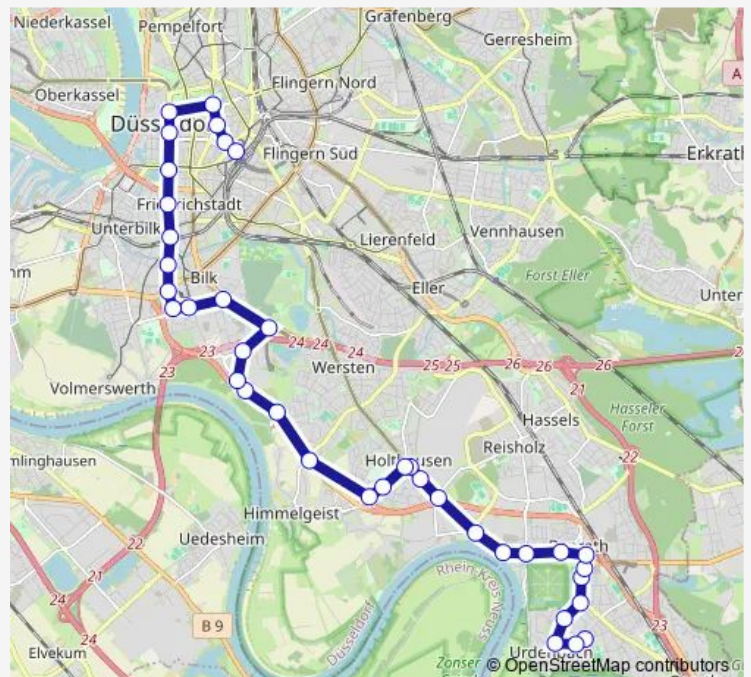

D-Münchener Straße

D-Universität Südost

D-Universität Süd

Route schedule

D-Josef-Kürten-Platz — Düsseldorf Hbf

Monday	—
Tuesday	21:37-02:37 ⁺¹
Wednesday	05:07
Thursday	—
Friday	25:07-02:38 ⁺¹
Saturday	03:07-02:38 ⁺¹
Sunday	03:07-04:38

Route info

Direction: D-Josef-Kürten-Platz

Stops: 38

Trip Duration: 0 hour 44 min

■ NE7

BusMaps

D-Universität Mitte

D-Universität Mensa

D-Südpark

D-Uni-Kliniken

D-Moorenstraße

D-Merowingerplatz

D-Merowingerstraße

D-Karolingerstraße

D-Bilk S

D-Kirchplatz U

D-Graf-Adolf-Platz U

D-Benrather Straße U

D-Heinrich-Heine-Allee U

D-Jacobistraße

D-Klosterstraße

D-Charlottenstr./Oststraße

Düsseldorf Hbf

Direction