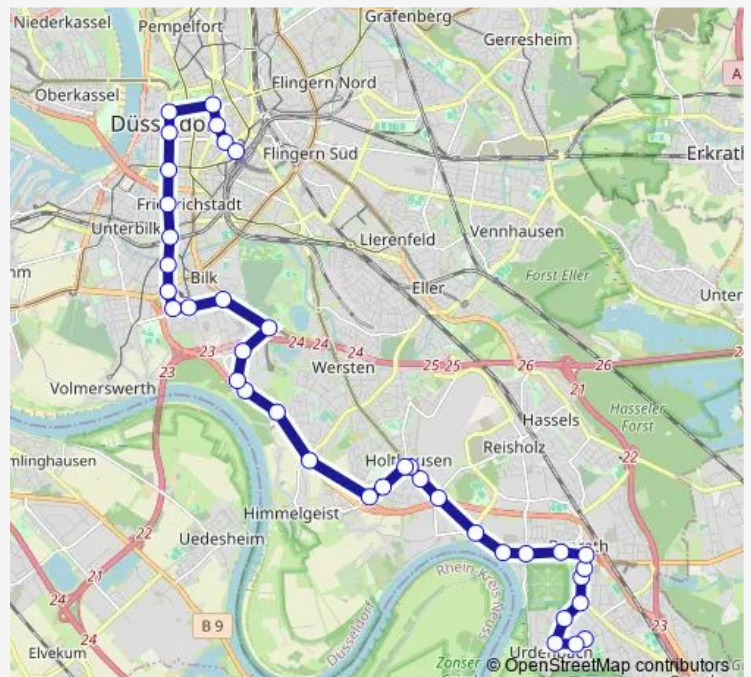

### Route schedule

D-Josef-Kürten-Platz — Düsseldorf Hbf

Monday —

Tuesday —

Wednesday —

Thursday —

Friday 25:08-02:38<sup>+1</sup>

Saturday 03:08-02:38<sup>+1</sup>

### Route info

Direction: D-Josef-Kürten-Platz

Stops: 38

Trip Duration: 0 hour 44 min

■ Ne7

BusMaps

D-Universität Mitte

D-Universität Mensa

D-Südpark

D-Uni-Kliniken

D-Moorenstraße

D-Merowingerplatz

D-Merowingerstraße

D-Karolingerstraße

D-Bilk S

D-Kirchplatz U