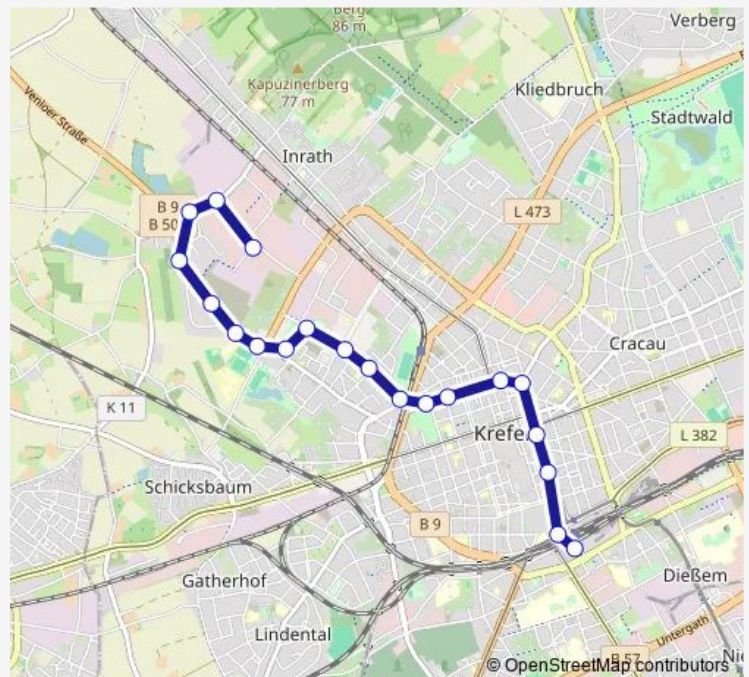

Krefeld Girmesgath

Krefeld Yayla Arena

Krefeld De-Greif-Straße

Krefeld Horkesgath

Krefeld Westpark

Krefeld Bückenfeldstraße

Krefeld Dieselstraße

Krefeld Benrader Straße

Saturday 03:00-02:00⁺¹

Sunday 03:00-24:00

Route info

Direction: Krefeld Hauptbahnhof Süd

Stops: 19

Trip Duration: 0 hour 22 min

■ NE7

BusMaps

Direction

Krefeld Hauptbahnhof Süd — Krefeld Mevissenstraße

20 stops

[Open route schedule](#)

Krefeld Hauptbahnhof Süd

Krefeld Hbf

Krefeld Dreikönigenstr.

Krefeld Rheinstraße

Krefeld Nordwall

Krefeld Friedrichsplatz

Krefeld Hubertusstraße

Krefeld Amts- und Landgericht

Krefeld Kaiser-Wilhelm-Park

Krefeld Neuer Weg

Krefeld Girmesgath

Krefeld Yayla Arena