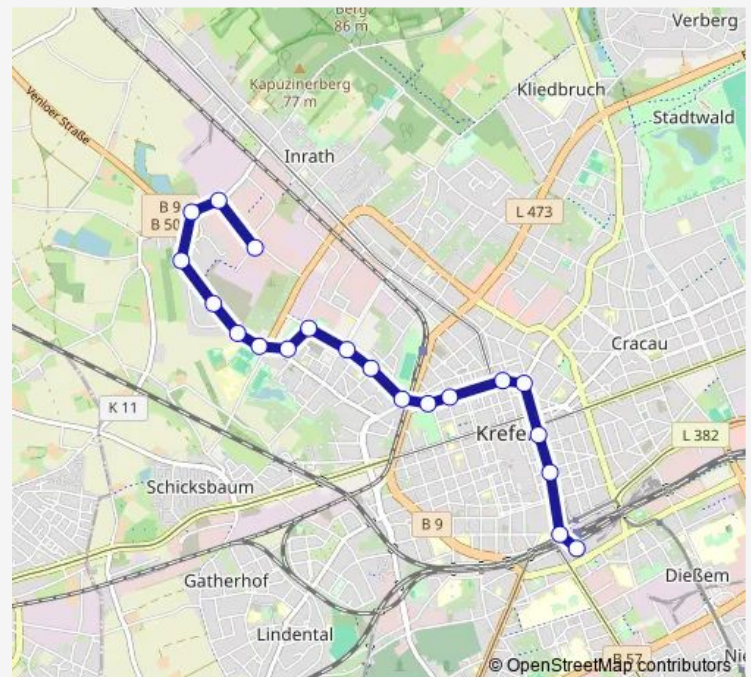

Krefeld Dreikönigenstr.

Krefeld Rheinstraße

Krefeld Nordwall

Krefeld Friedrichsplatz

Krefeld Hubertusstraße

Krefeld Amts- und Landgericht

Krefeld Kaiser-Wilhelm-Park

Krefeld Neuer Weg

Krefeld Girmesgath

Krefeld Yayla Arena

Krefeld De-Greif-Straße

Krefeld Horkesgath

Krefeld Westpark

Krefeld Bückenfeldstraße

Krefeld Dieselstraße

Krefeld Benrader Straße

Krefeld Kempener Feld

Route schedule

Krefeld Hauptbahnhof Süd — Krefeld Kempener Feld

Monday	—
Tuesday	—
Wednesday	—
Thursday	—
Friday	25:00-02:00 ⁺¹
Saturday	03:00-02:00 ⁺¹
Sunday	03:00-24:00

Route info

Direction: Krefeld Hauptbahnhof Süd

Stops: 19

Trip Duration: 0 hour 22 min

■ Ne7

BusMaps

Direction

Krefeld Mevissenstraße — Krefeld Hauptbahnhof Süd

20 stops

[Open route schedule](#)