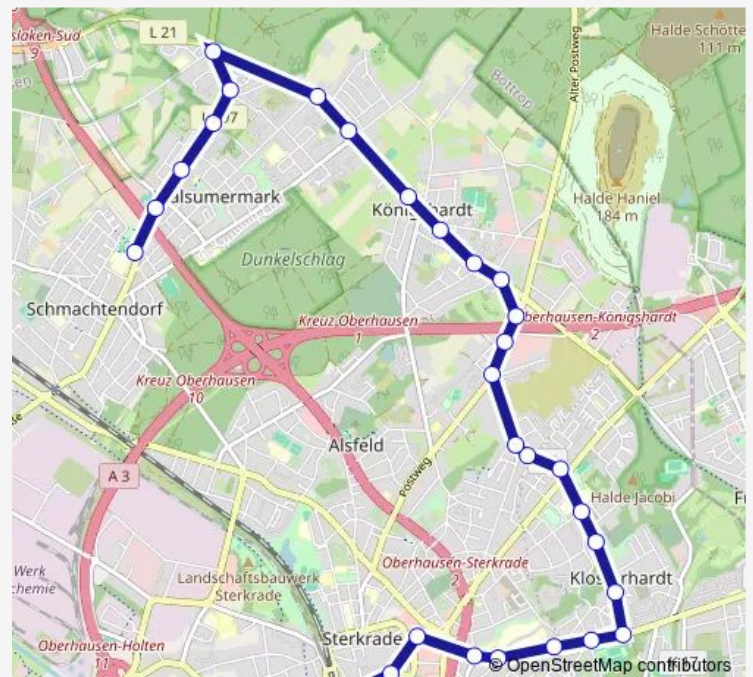

Bus Ne7

[Go to website](#)

Direction

OB Heinr. Böll Gs — OB Sterkrade Bf.

30 stops

[Open route schedule](#)

- OB Heinr. Böll Gs
- Oberhausen Eichsfeldstr.
- Oberhausen Köstersfeld
- Oberhausen Flachsstr.
- Oberhausen Lickumstr.
- Oberhausen Hirschkamp
- Oberhausen Walsumermarkstr.
- Oberhausen Buchenweg
- Oberhausen Falkestr.
- Oberhausen Hartmannschule
- Oberhausen Hohe Str.
- Oberhausen Matzenbergstr.
- Oberhausen Haus Gottesdank
- Oberhausen Bromberger Str.
- Oberhausen Beethovenstr.
- Oberhausen Bussardstr.
- Oberhausen Sperberstr.
- Oberhausen Elpenbachstr.
- OB Tackenbergstr.
- Oberh.Friedhof Klosterh.
- Oberhausen Klosterhardter Str.

Route schedule

OB Heinr. Böll Gs — OB Sterkrade Bf.

Monday	23:10-00:10 ⁺¹
Tuesday	23:10-00:10 ⁺¹
Wednesday	23:10-00:10 ⁺¹
Thursday	23:10-00:10 ⁺¹
Friday	23:10-00:10 ⁺¹
Saturday	01:10-00:10 ⁺¹
Sunday	01:10-00:10 ⁺¹

Route info

Direction: OB Heinr. Böll Gs

Stops: 30

Trip Duration: 0 hour 26 min

■ Ne7

BusMaps

Oberhausen Hasenstr.

Oberhausen Westerwaldstr.

Oberhausen Antoniestr.

OB E.-Heuss-Knapp-Str.

Oberhausen Dreilinden

Oberhausen Hirsch-Center

Oberhausen Sterkrade Mitte

Oberhausen Neumarkt

OB Sterkrade Bf.

Direction