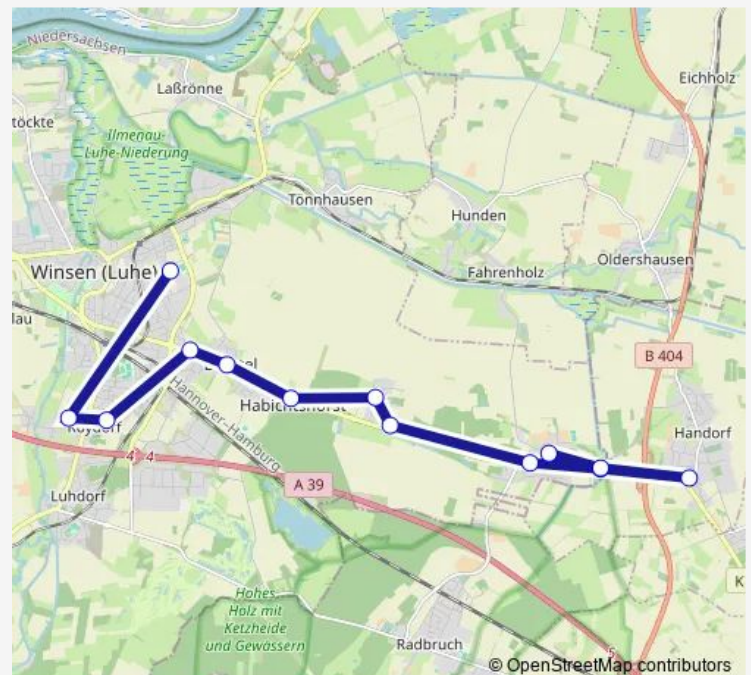

Borstel (WL), Habichtshorst

Winsen, Nordenfeld

Borstel (WL), GS im Borsteler Grund

Winsen, Schulzentrum Bürgerweide

Roydorf, Schulzentrum

Route schedule

Sangenstedt, Alte Dorfstraße — Roydorf, Schulzentrum

Monday 07:49

Tuesday 07:49

Wednesday 07:49

Thursday 07:49

Friday 07:49

Saturday —

Sunday —

Route info

Direction: Sangenstedt, Alte Dorfstraße

Stops: 7

Trip Duration: 0 hour 25 min

4662

Direction

Winsen, Schulzentrum Bürgerweide — Rottorf, Feuerwehr

13 stops

[Open route schedule](#)

Winsen, Schulzentrum Bürgerweide

Borstel (WL), GS im Borsteler Grund

Roydorf, Schule Am Ilmer Barg

Winsen, Nordenfeld

Borstel (WL), Turnhallenweg

Borstel (WL), Habichtshorst

Sangenstedt, Alte Schule

Sangenstedt, Alte Dorfstraße

Rottorf, Drift