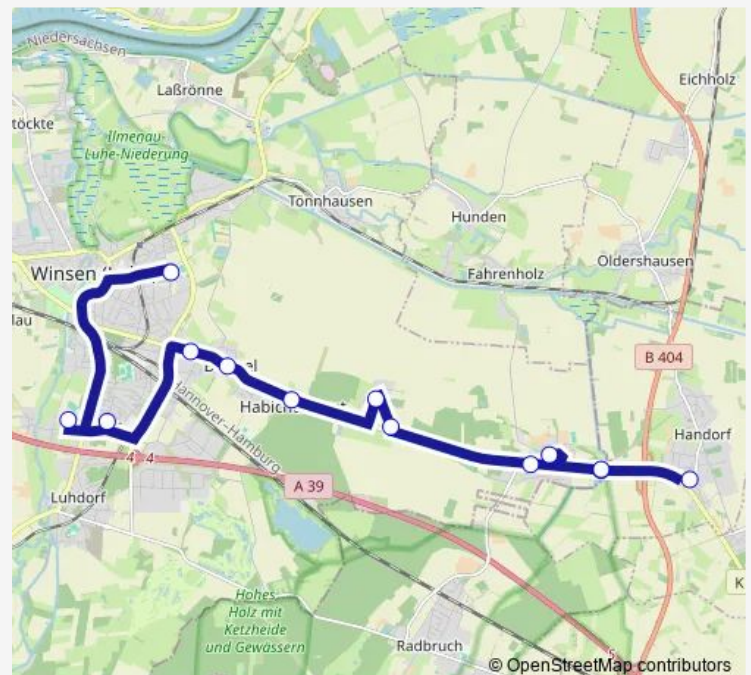

Handorf, An der Bundesstraße

Rottorf, Brücke

Rottorf, Feuerwehr

Sangenstedt, Alte Dorfstraße

Sangenstedt, Alte Schule

Borstel (WL), Habichtshorst

Winsen, Nordenfeld

Winsen, Schulzentrum Bürgerweide

Roydorf, Schule Am Ilmer Barg

Roydorf, Schulzentrum

Route schedule

Rottorf, Drift — Roydorf, Schulzentrum

Monday 06:54-07:00

Tuesday 06:54-07:00

Wednesday 06:54-07:00

Thursday 06:54-07:00

Friday 06:54-07:00

Saturday —

Sunday —

Route info

Direction: Rottorf, Drift

Stops: 12

Trip Duration: 0 hour 36 min

■ 4662 — Rottorf - Borstel - Winsen - Roydorf

Direction

Rottorf, Drift — Roydorf, Schulzentrum

10 stops

[Open route schedule](#)

Rottorf, Drift

Rottorf, Brücke

Handorf, An der Bundesstraße

Rottorf, Brücke