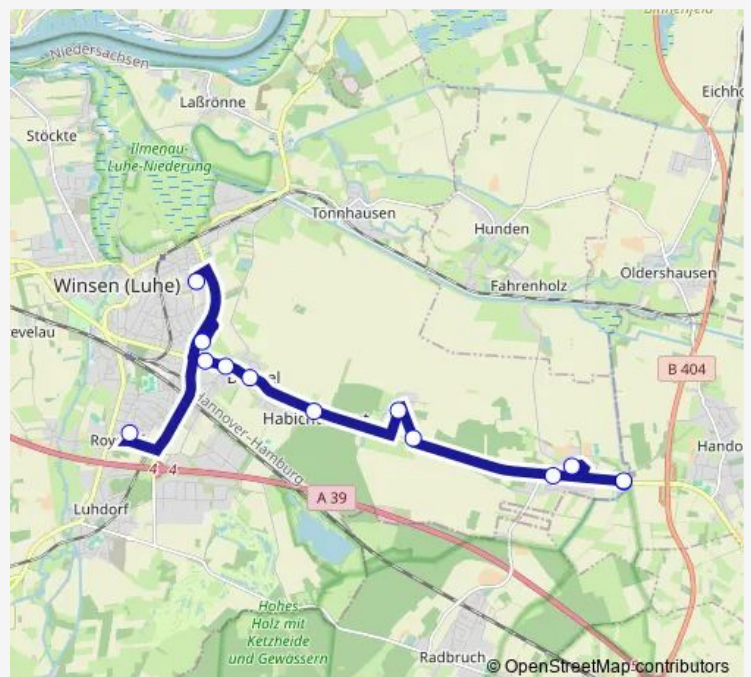

### Direction

Roydorf, Schule Am Ilmer Barg — Sangenstedt, Alte Dorfstraße

8 stops

[Open route schedule](#)

Roydorf, Schule Am Ilmer Barg

Borstel (WL), GS im Borsteler Grund

Winsen, Nordenfeld

Borstel (WL), Königstraße (Nord)

Borstel (WL), Turnhallenweg

Borstel (WL), Habichtshorst

Sangenstedt, Alte Schule

Sangenstedt, Alte Dorfstraße

### Route schedule

Roydorf, Schule Am Ilmer Barg — Sangenstedt, Alte Dorfstraße

Monday 12:50

Tuesday 12:50

Wednesday 12:50

Thursday 12:50

Friday 12:50

Saturday —

### Route info

Direction: Roydorf, Schule Am Ilmer Barg

Stops: 8

Trip Duration: 0 hour 23 min

■ 4662 — Rottorf - Borstel - Winsen - Roydorf