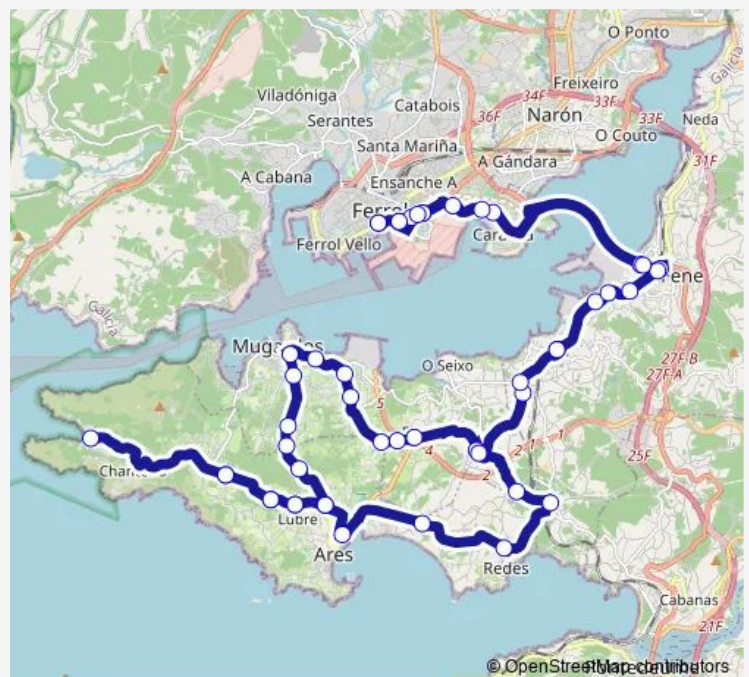

10:15-13:45

Sunday

10:15-13:45

Route info

Direction: Plaza de Galicia

Stops: 49

Trip Duration: 1 hour 36 min

XG871113 — Praza de Galicia-Redes-Ares-Chanteiro-Mugardos-Praza de Galicia

Lubre

Cruce de Lubre

Barallados

Alto de Simou

Simou

Catro Camiños

Mugardos

Meha