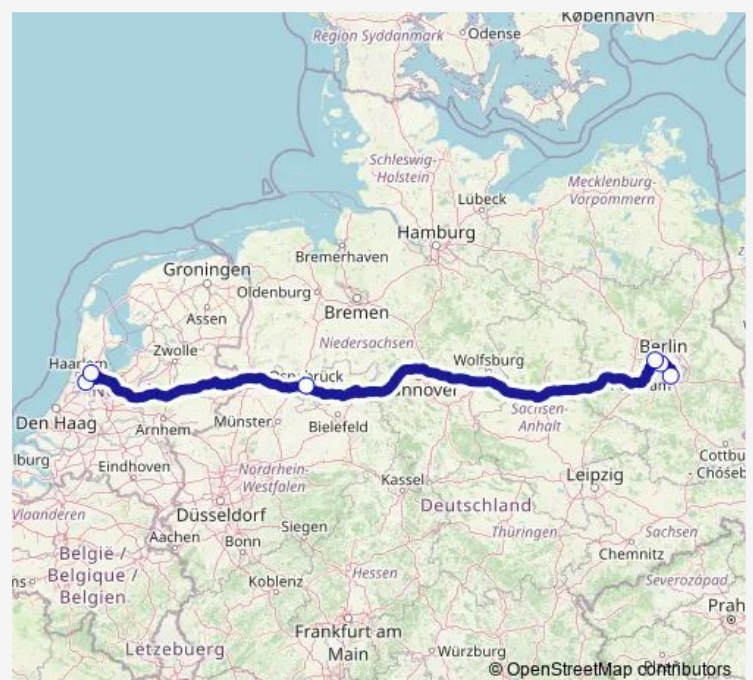

Amsterdam Schiphol Airport

Osnabrück central train station (Eisenbahnstraße)

Berlin central bus station

Berlin Südkreuz train station

Berlin Airport BER (Berlin Brandenburg), Terminal 1/2

Route schedule

Amsterdam Sloterdijk — Berlin Airport BER (Berlin Brandenburg), Terminal 1/2

Monday 20:15-21:15

Tuesday 20:15-21:15

Wednesday 20:15

Thursday 20:15

Friday 20:15-21:15

Saturday 20:15-21:15

Sunday 20:15-21:15

Route info

Direction: Amsterdam Sloterdijk

Stops: 6

Trip Duration: 9 hour 25 min

FlixBus N131 — Berlin Airport - Amsterdam Airport

Direction

Berlin Airport BER (Berlin Brandenburg), Terminal 1/2 — Amsterdam Sloterdijk

6 stops

[Open route schedule](#)

Berlin Airport BER (Berlin Brandenburg), Terminal 1/2

Berlin Südkreuz train station

Berlin central bus station

Osnabrück central train station (Eisenbahnstraße)

Amsterdam Schiphol Airport