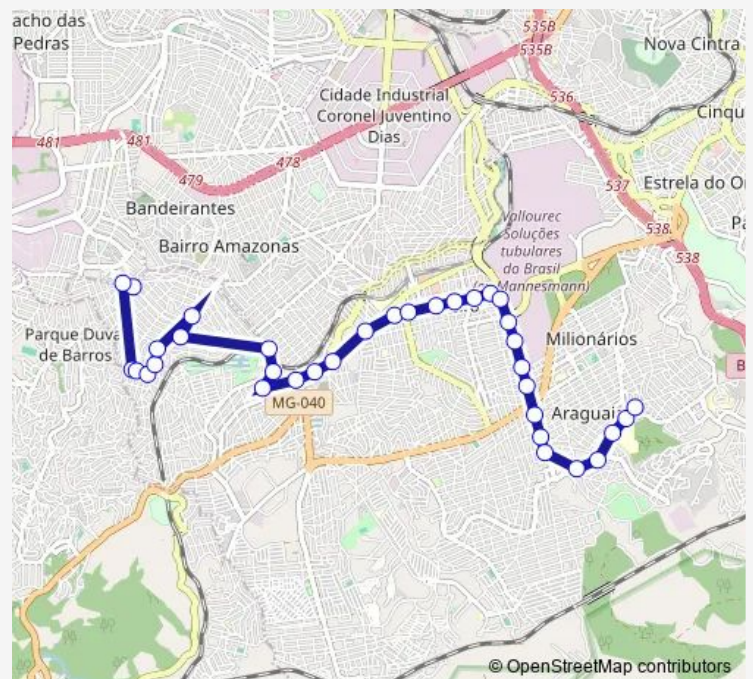

Bus S33 Lindeia / Milionarios (Lindeia/Milionarios(Encerra No Bairro Milionarios))

[Go to website](#)

Direction

Ave Flor De Seda 53 — Rua Betula 195

35 stops

[Open route schedule](#)

- Ave Flor De Seda 53
- Rua Coronel Durval De Barros 38
- Rua Sebastiao Dos Santos 320
- Rua Sebastiao Dos Santos 350
- Rua Sebastiao Dos Santos 458
- Rua Coronel Antonio Pereira De Matos 245
- Rua Coronel Antonio Pereira De Matos 53
- Rua Das Perpetuas 487
- Rua Das Perpetuas 723
- Rua Aderbal Rodrigues Vaz 199
- Rua Fabiano Taylor 136
- Rua Caetano De Vasconcelos 120
- Rua Antonio Eustaquio Piazza 2815
- Rua Antonio Eustaquio Piazza 77
- Ave Afonso Vaz De Melo 2317
- Ave Afonso Vaz De Melo 1535
- Ave Sinfronio Brochado 1281
- Ave Sinfronio Brochado 1053
- Ave Sinfronio Brochado 773
- Ave Sinfronio Brochado 555
- Ave Sinfronio Brochado 355

Route schedule

Ave Flor De Seda 53 — Rua Betula 195

Monday	22:02
Tuesday	22:02
Wednesday	22:02
Thursday	22:02
Friday	22:02
Saturday	—
Sunday	—

Route info

Direction: Ave Flor De Seda 53

Stops: 35

Trip Duration: 0 hour 52 min

■ S33 — Lindeia / Milionarios (Lindeia/Milionarios(Encerra No Bairro Milionarios)) **BusMaps**

Ave Sinfronio Brochado 91

Ave Olinto Meireles 592

Ave Olinto Meireles 890

Ave Olinto Meireles 1150

Ave Olinto Meireles 1446