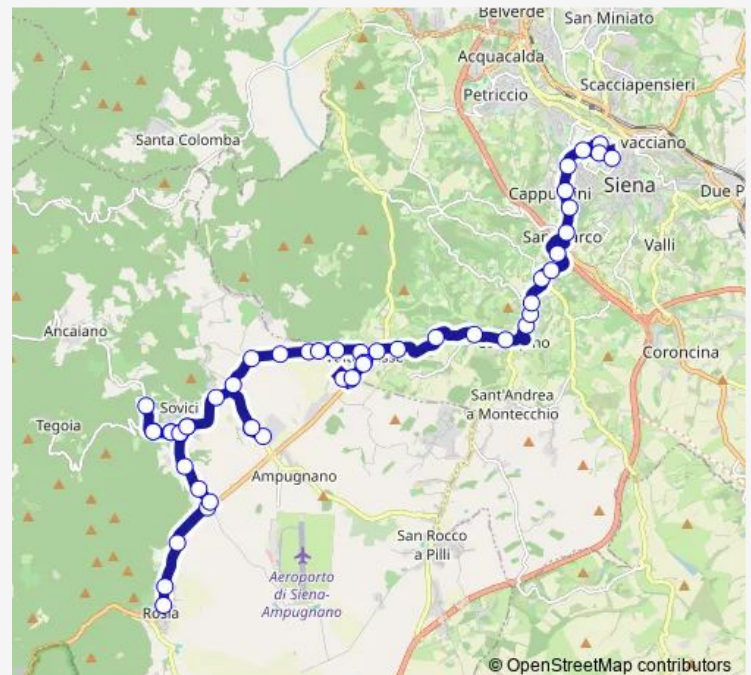

Direction

Piazza Gramsci — Rosia

44 stops

[Open route schedule](#)

Piazza Gramsci

Curtatone

Veneto

Fortezza Medicea

Casalpiano

Route schedule

Piazza Gramsci — Rosia

Monday 07:50

Tuesday 07:50

Wednesday 07:50

Thursday 07:50

Friday 07:50

Saturday —

Sunday —

Route info

Direction: Piazza Gramsci

Stops: 44

Trip Duration: 0 hour 38 min

Pian Dei Mori

Pian Dei Mori Fabbriche

Pian Dei Mori

Casalpiano

Bivio Matteotti

Santa Giuditta

Pian Del Ponte

Swisel -

Bivio Toiano

Ponte Allo Spino