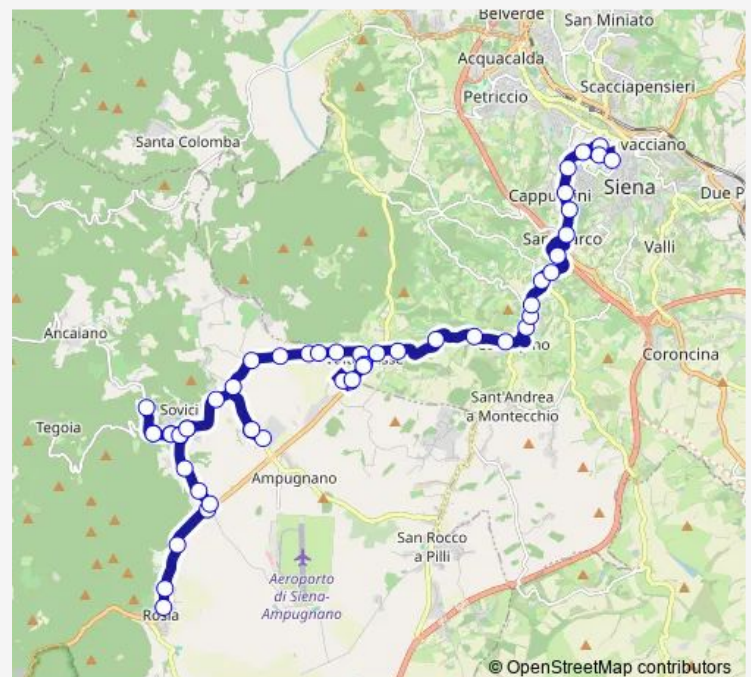

### Direction

Piazza Gramsci — Rosia

44 stops

[Open route schedule](#)

Piazza Gramsci

Curtatone

Veneto

Fortezza Medicea

### Route schedule

Piazza Gramsci — Rosia

Monday 07:50

Tuesday 07:50

Wednesday 07:50

Thursday 07:50

Friday 07:50

Saturday —

### Route info

Direction: Piazza Gramsci

Stops: 44

Trip Duration: 0 hour 38 min

Pian Dei Mori

Pian Dei Mori Fabbriche

Pian Dei Mori

Casalpiano

Bivio Matteotti

Santa Giuditta

Pian Del Ponte

Swisel -

Bivio Toiano

Ponte Allo Spino

La Pieve

Macchia