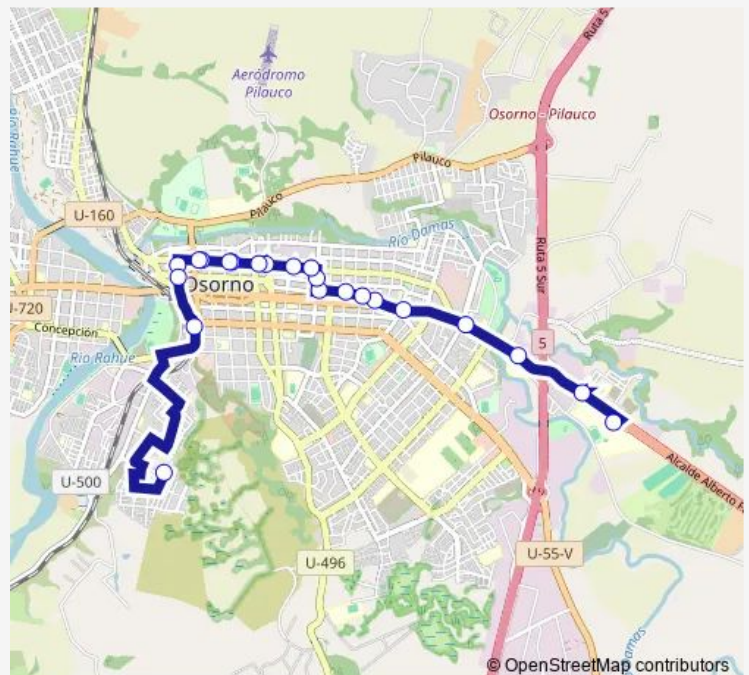

Thursday 07:43

Friday 07:43

Saturday 08:08

Sunday 09:08

Route info

Direction: Universidad De Los Lagos

Stops: 22

Trip Duration: 0 hour 32 min

L9-V1 — Ovejería - Universidad De Los Lagos

Direction

Terminal De Buses Línea 9 — Universidad De Los Lagos

23 stops

[Open route schedule](#)

Terminal De Buses Línea 9

Pullinque / Colbún

Santa Flora / Santa Paulina