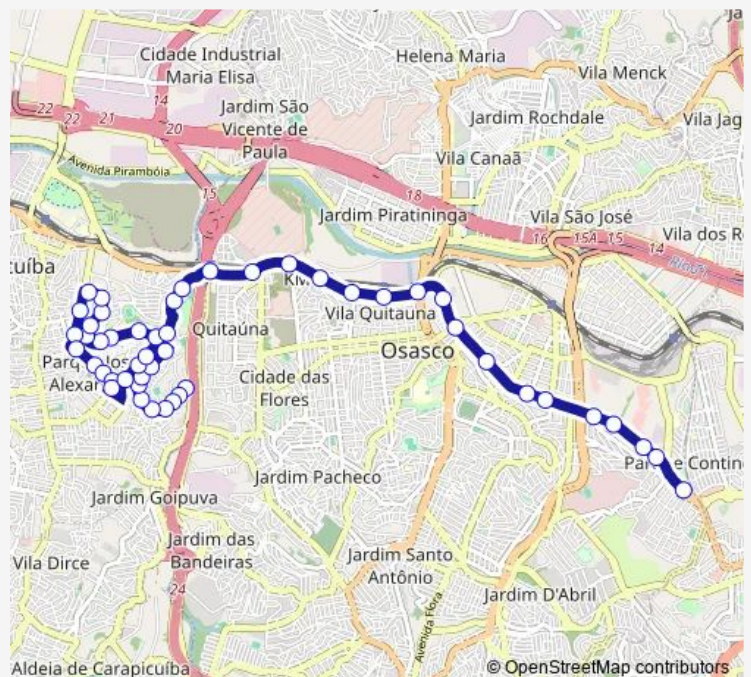

**Route schedule**

Av. Pres. Tancredo de Almeida Neves 1598 - Conj. Hab. Pres. Castelo Branco Carapicuíba - SP 06329-350 Brasil — Terminal Rodoviário Amador Aguiar (Vila Yara)

Monday	04:10-07:35
Tuesday	04:10-07:35
Wednesday	04:10-07:35
Thursday	04:10-07:35
Friday	04:10-07:35
Saturday	—
Sunday	—

**Route info**

Direction: Av. Pres. Tancredo de Almeida Neves 1598 - Conj. Hab. Pres. Castelo Branco Carapicuíba - SP 06329-350 Brasil

Stops: 49

Trip Duration: 0 hour 50 min

Av. Amazonas 960 - Conj. Hab. Pres. Castelo Branco  
Carapicuíba - SP 06327-270 Brasil