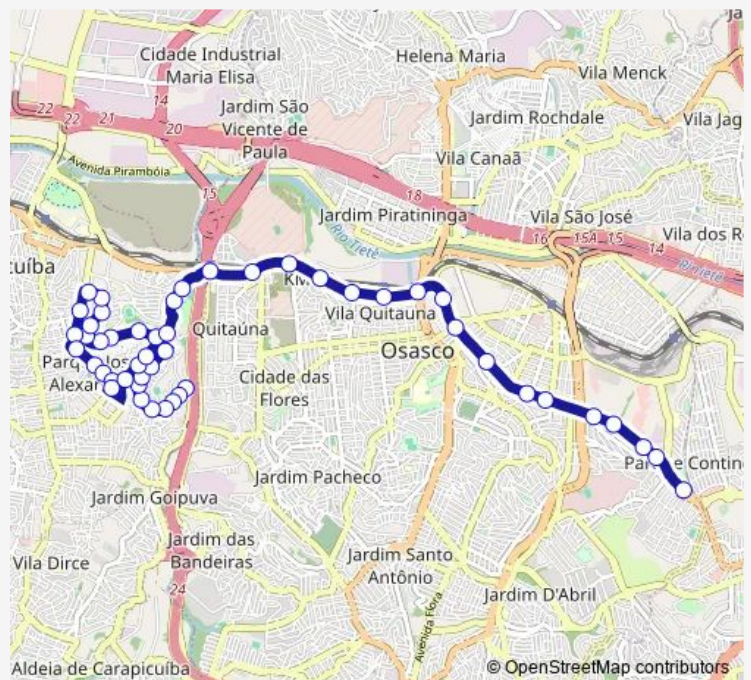

Route schedule

Av. Pres. Tancredo de Almeida Neves 1598 - Conj. Hab. Pres. Castelo Branco Carapicuíba - SP 06329-350 Brasil — Terminal Rodoviário Amador Aguiar (Vila Yara)

Monday	04:10-07:35
Tuesday	04:10-07:35
Wednesday	04:10-07:35
Thursday	04:10-07:35
Friday	04:10-07:35
Saturday	—
Sunday	—

Route info

Direction: Av. Pres. Tancredo de Almeida Neves 1598 - Conj. Hab. Pres. Castelo Branco Carapicuíba - SP 06329-350 Brasil

Stops: 49

Trip Duration: 0 hour 50 min

Av. Amazonas 960 - Conj. Hab. Pres. Castelo Branco
Carapicuíba - SP 06327-270 Brasil