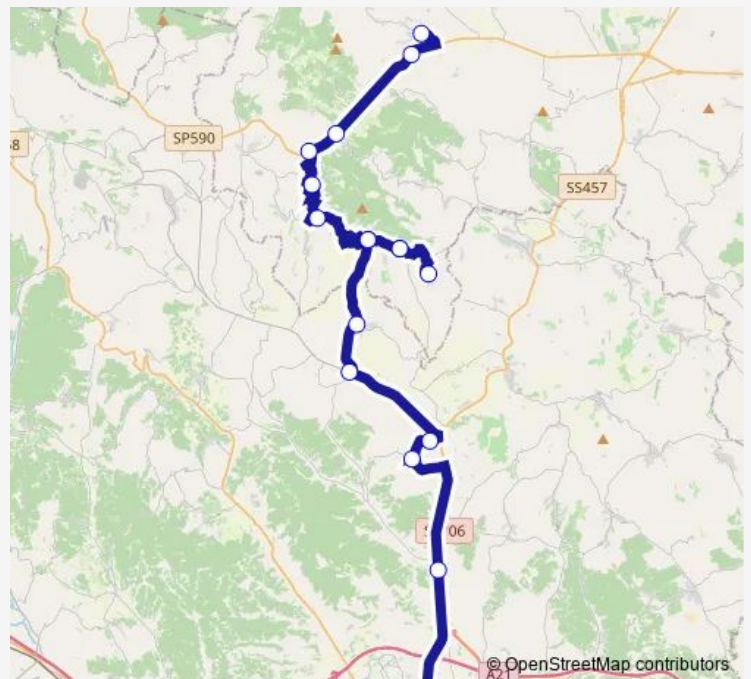

Casa DEI Coppi Stazione Ferroviaria

Castell'Alfero

Castell'Alfero - Stazione Ferroviaria

Bivio Frinco

Tonco Paese

Cardona SP 13 - SP 14

Alfiano Natta - SP 15 - SP 13

Sanico Centro

Alfiano Natta - SP 15 - SP 13

Cardona SP 13 - SP 14

Quarta - SP 12 - SP 13

Villadeati

Villadeati - Bivio

Odalengo Grande - Frazione Pozzo

Cerrina Monferrato - Bivio Frazione Montalero

Cerrina Monferrato - Frazione Vallecerrina

Route schedule

Asti - Autostazione - Movicentro - Piazzale Medaglie D'Oro
— Cerrina Monferrato - Frazione Vallecerrina

Monday	07:45-17:15
Tuesday	07:45-17:15
Wednesday	07:45-17:15
Thursday	07:45-17:15
Friday	07:45-17:15
Saturday	07:45-14:10
Sunday	—

Route info

Direction: Asti - Autostazione - Movicentro - Piazzale Medaglie D'Oro

Stops: 17

Trip Duration: 1 hour 5 min

Direction

Cerrina Monferrato - Frazione Vallecerrina — Asti - Autostazione - Movicentro - Piazzale Medaglie D'Oro