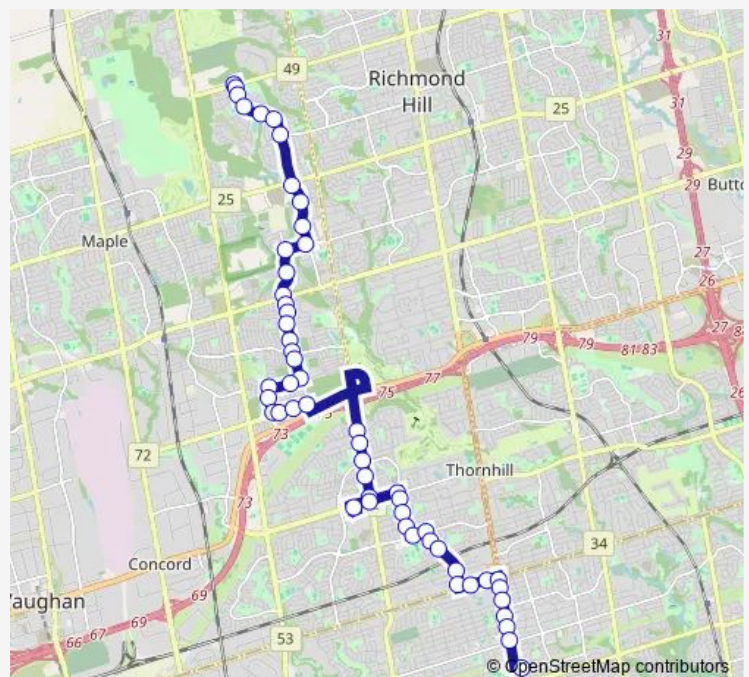

Yonge ST / Cummer Av

Yonge ST / Patricia Av

Yonge ST / Centre Av

Yonge ST / Otonabee Av

Steeles AV / Yonge St

Steeles AV Stop # 3593

Steeles AV / Hilda Av

Hilda AV / Crestwood Rd

Thursday 06:26-19:20

Friday 06:26-19:20

Saturday —

Sunday —

Route info

Direction: Finch GO BUS Terminal Platform 16

Stops: 52

Trip Duration: 0 hour 57 min

023 — Thornhill Woods

Bathurst ST / Atkinson Av

Bathurst ST / Flamingo Rd

Maple Sugar Lane / Thornhill Woods

Maple Sugar Lane / Daniel Reaman Cr

Maple Sugar Lane / Sugarforest Dr

Pleasant Ridge / Maple Sugar Lane

Wednesday 05:20-18:50

Thursday 05:20-18:50

Friday 05:20-18:50

Saturday —

Sunday —

Route info

Direction: Teston RD / VIA Romano Blvd

Stops: 54