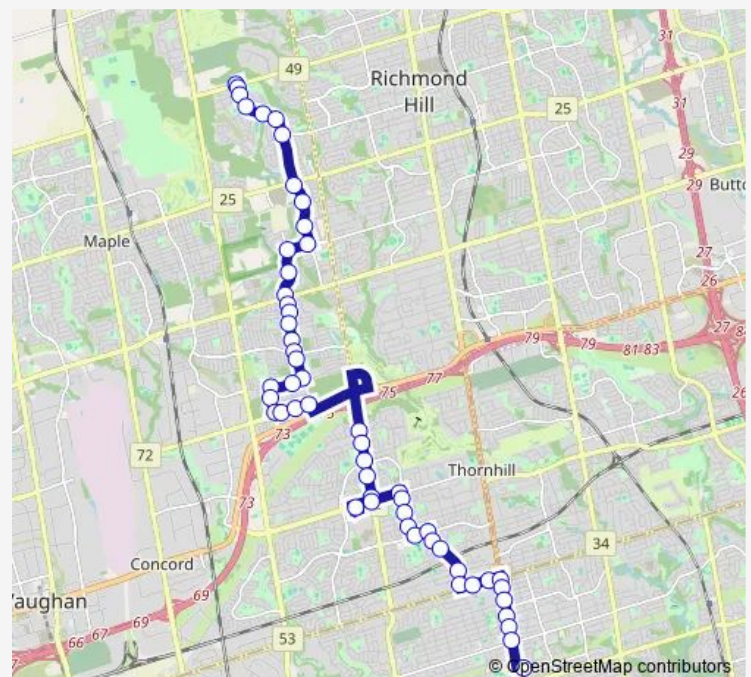

Yonge ST / Centre Av

Yonge ST / Otonabee Av

Steeles AV / Yonge St

Steeles AV Stop # 3593

Steeles AV / Hilda Av

Hilda AV / Crestwood Rd

Hilda AV / York Hill Blvd

Hilda AV / Jonathan Gate

Bathurst ST / Beverley Glen Blvd

### Route schedule

Finch GO BUS Terminal Platform 16 — Teston RD / VIA Romano Blvd

Monday	06:26-19:20
Tuesday	06:26-19:20
Wednesday	06:26-19:20
Thursday	06:26-19:20
Friday	06:26-19:20
Saturday	—
Sunday	—

### Route info

Direction: Finch GO BUS Terminal Platform 16

Stops: 52

Trip Duration: 1 hour 0 min

023 — Thornhill Woods

Bathurst ST / Atkinson Av

Bathurst ST / Flamingo Rd

Maple Sugar Lane / Thornhill Woods