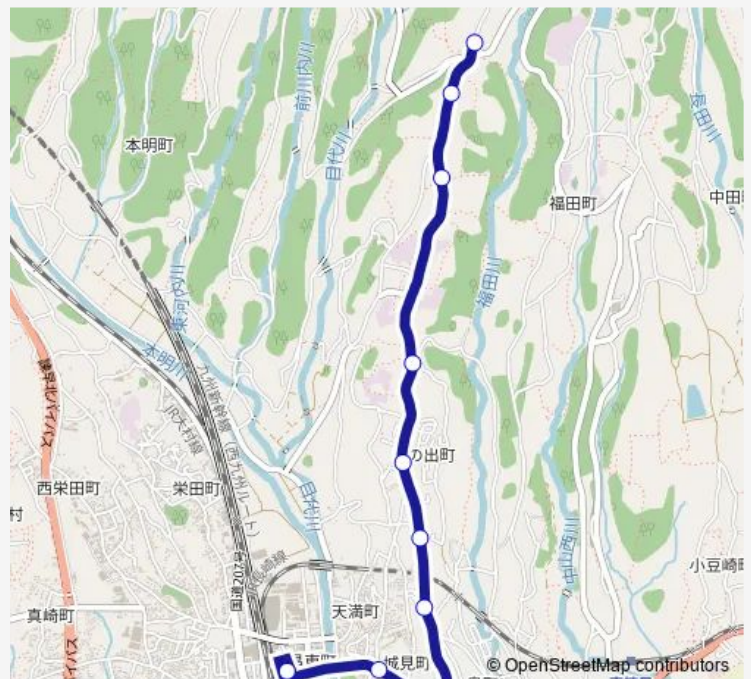

Bus 目代 目代金谷町

[Go to website](#)

Direction

諫早駅前5番のりば — 目代上り

10 stops

[Open route schedule](#)

諫早駅前5番のりば

北諫早中学校前下り

金谷町下り

病院前（諫早）下り

日の出町下り

日の出町公園前上り

香田上り

上高野上り

公民館前（目代）上り

目代上り

Route schedule

諫早駅前5番のりば — 目代上り

Monday —

Tuesday —

Wednesday —

Thursday —

Friday —

Saturday 07:32

Sunday 09:32-17:32

Route info

Direction: 諫早駅前5番のりば

Stops: 10

Trip Duration: 0 hour 14 min

■ 目代 — 目代金谷町

目代 Bus time schedules and route maps are available in an offline PDF at busmaps.com. Use the busmaps.com website to see live bus times, train schedule or subway schedule, and step-by-step directions for all public transit in Isahaya