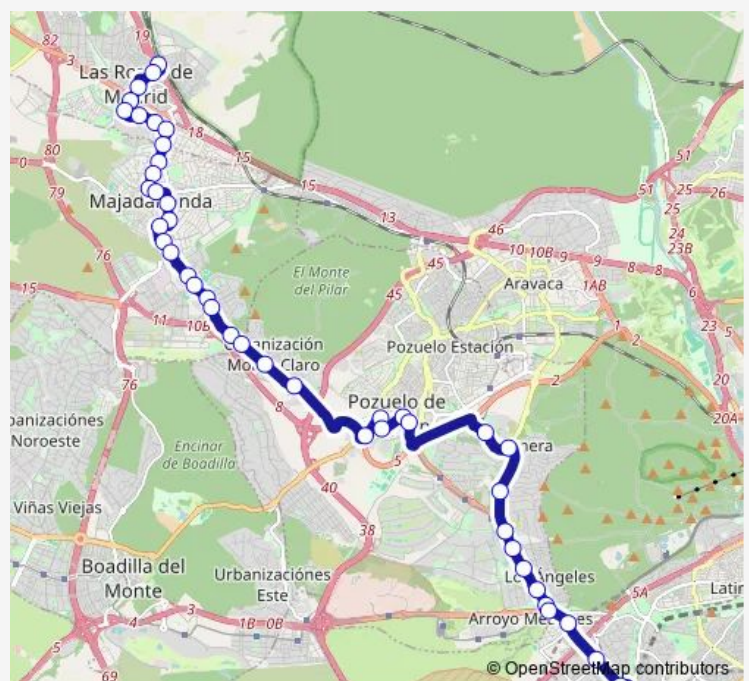

Ctra.Pozuelo-Ins.Nacional DE Sanidad

Ctra.Pozuelo-Ciudad Deportiva

Ctra.Pozuelo-Urb.Pinar Plantío

### Route schedule

Av.Noroeste-Pºpinar — Intercambiador DE Aluche

Monday 07:45-19:25

Tuesday 07:45-19:25

Wednesday 07:45-19:25

Thursday 07:45-19:25

Friday —

Saturday —

### Route info

Direction: Av.Noroeste-Pºpinar

Stops: 44

Trip Duration: 1 hour 3 min

561a — Madrid (Aluche)-Pozuelo-Majadahonda-LAS Rozas (por Universidad)

Ctra.Pozuelo-Residencia

Ctra.Pozuelo-Centro DE Prevención

## Route info

Direction: Intercambiador DE Aluche

Stops: 45

Trip Duration: 1 hour 13 min

Ctra.Pozuelo-Ins.Nacional DE Sanidad

Ctra.Pozuelo-Urb.El Paular

Ctra.Pozuelo-Francisco Umbral

Av.España-LOS Olmos