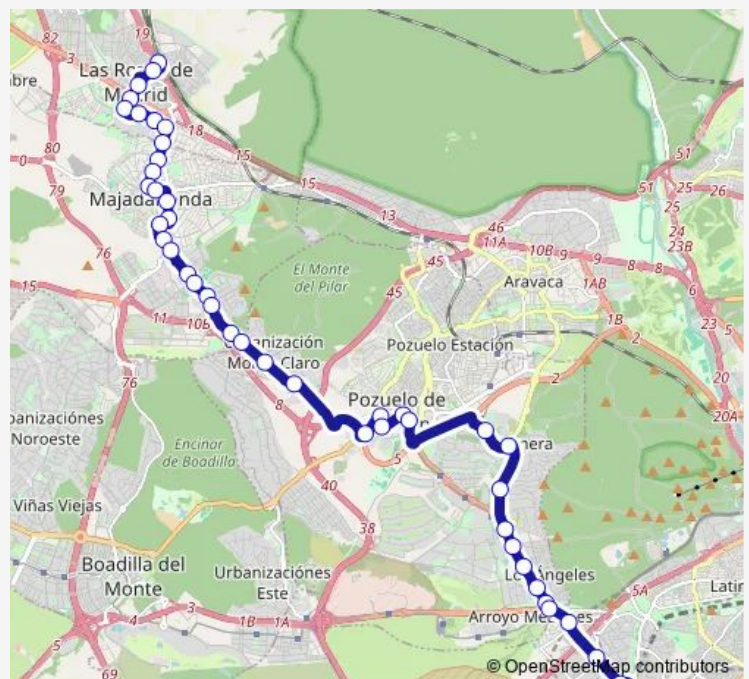

Wednesday 04:45-16:25

Thursday 04:45-16:25

Friday 04:45-16:25

Saturday —

Sunday —

Route info

Direction: Av.Noroeste-Pºpinar

Stops: 44

Trip Duration: 1 hour 3 min

561A — Madrid (Aluche)-Pozuelo-Majadahonda-LAS Rozas (por Universidad)

Ctra.Pozuelo-Residencia

Ctra.Pozuelo-Centro DE Prevención

Ctra.Pozuelo-Urb.Monteclaro

Ctra.Majadahonda-Av.Monteclaro

Av.Húmera-Ctra.M508

Ctra.M508-Av.Roque Nublo

Av.Radio Y Televisión-Ctra.M502

Av.Radio Y Televisión-Prado DEL Rey

Ctra.M502-Colonia LOS Ángeles

Ctra.M502-Est.Prado DE LA Vega

Ctra.M502-Urb.Los Ángeles

Ctra.M502-Gta.Arroyo Meaques

Friday 05:14-13:20

Saturday —

Sunday —

Route info

Direction: Intercambiador DE Aluche

Stops: 45

Trip Duration: 1 hour 13 min

Ctra.Pozuelo-Ins.Nacional DE Sanidad