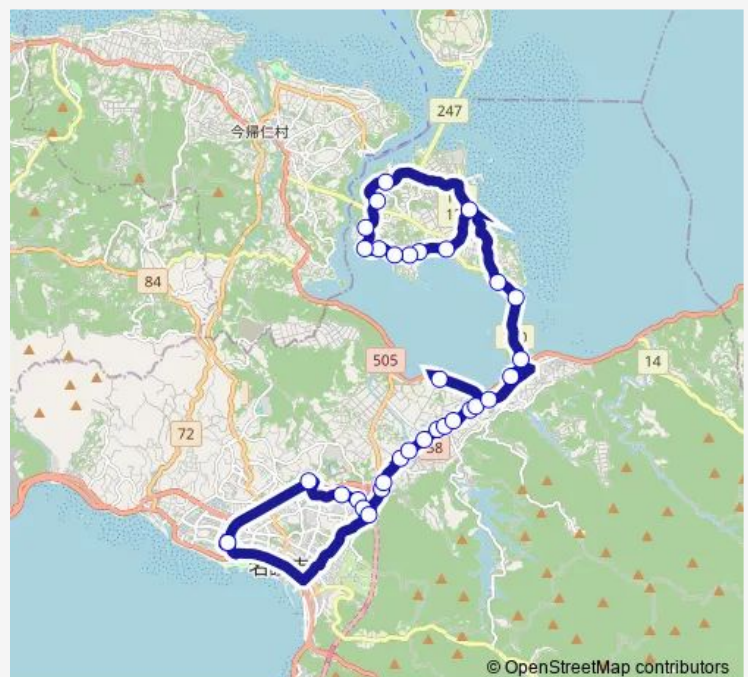

### Route schedule

名護バスターミナル — 運天原

Monday 17:52

Tuesday 17:52

Wednesday 17:52

Thursday 17:52

Friday 17:52

Saturday 17:52

### Route info

Direction: 名護バスターミナル

Stops: 32

Trip Duration: 0 hour 47 min

© OpenStreetMap contributors

屋我

濟井出

運立

## Route info

Direction: 名護バスターミナル

Stops: 32

Trip Duration: 0 hour 47 min

饒平名(屋我地ひるぎ学園前)

我部

アワヤ原

前垣

## Route info

Direction: 運天原

Stops: 32

Trip Duration: 0 hour 46 min

伊差川入口

大北二区

県営名護団地（東）

県営名護団地（北）