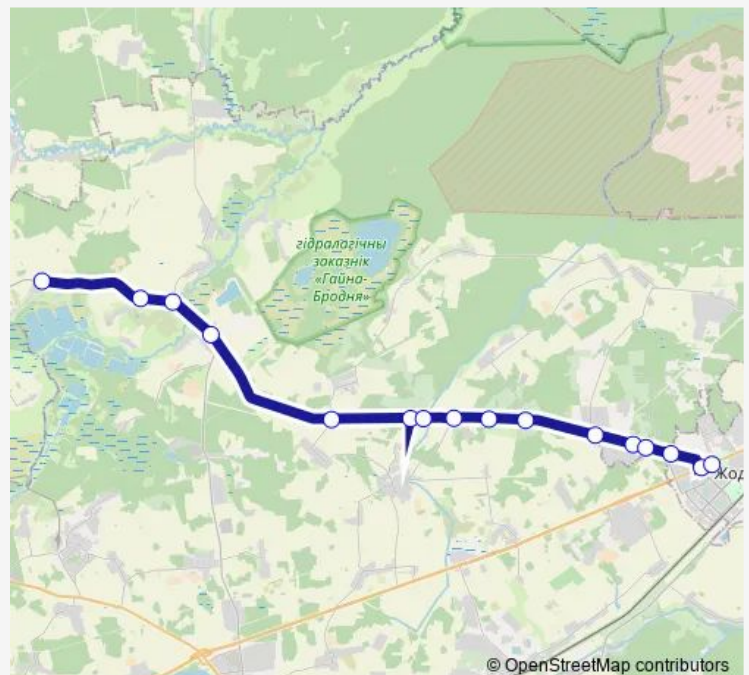

Wednesday —

Thursday 08:15-18:10

Friday —

Saturday —

Sunday —

**Route info**

Direction: Юзефово

Stops: 16

Trip Duration: 0 hour 47 min

■ 202 (Жодино - Юзефово)

**BusMaps**

## Direction

АС Жодзіна — Юзефово

16 stops

[Open route schedule](#)

АС Жодзіна

Церковь

Лагойская

пов. на с/т Заря