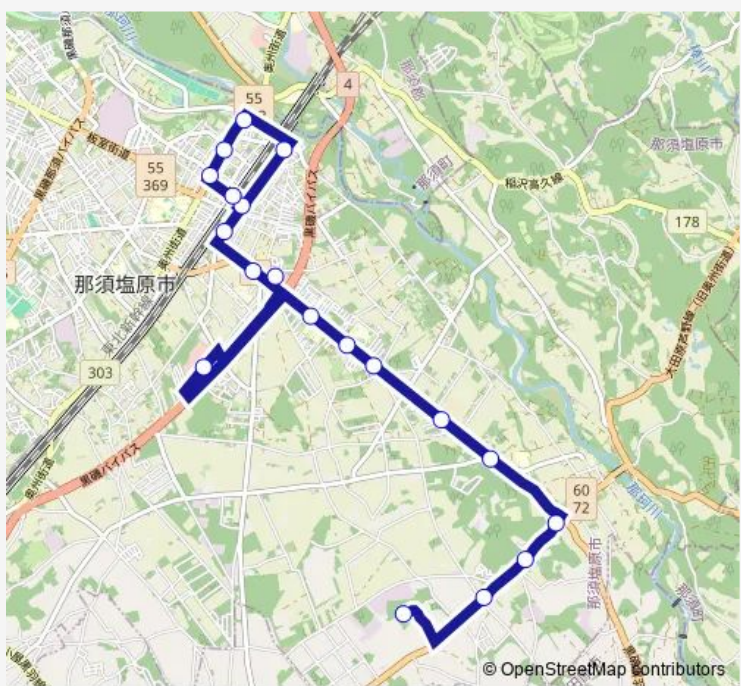

Direction
 那須北病院 — 黒磯駅西口

18 stops

[Open route schedule](#)

- 那須北病院
- 野間十字
- 樋沢公民館前
- 鍋掛十字
- 鍋掛小学校入口
- 笹掛
- 三軒茶屋
- 日新中学校前
- 松ヶ丘団地
- エイトタウン那須塩原
- 東豊浦
- 東栄1丁目
- 黒磯駅東口
- 青葉台団地前
- 晩翠橋
- 宮町
- 中央町
- 黒磯駅西口

Route schedule
 那須北病院 — 黒磯駅西口

Monday	07:20
Tuesday	07:20
Wednesday	07:20
Thursday	07:20
Friday	07:20
Saturday	07:20
Sunday	07:20

Route info

Direction: 那須北病院

Stops: 18

Trip Duration: 0 hour 25 min

Direction

那須北病院 — 黒磯駅西口

19 stops

[Open route schedule](#)

那須北病院

野間十文字

樋沢公民館前

鍋掛十文字

鍋掛小学校入口

笹掛

三軒茶屋

Wednesday 09:30-17:30

Thursday 09:30-17:30

Friday 09:30-17:30

Saturday 09:30-17:30

Sunday 09:30-17:30

Route info

Direction: 那須北病院

Stops: 19