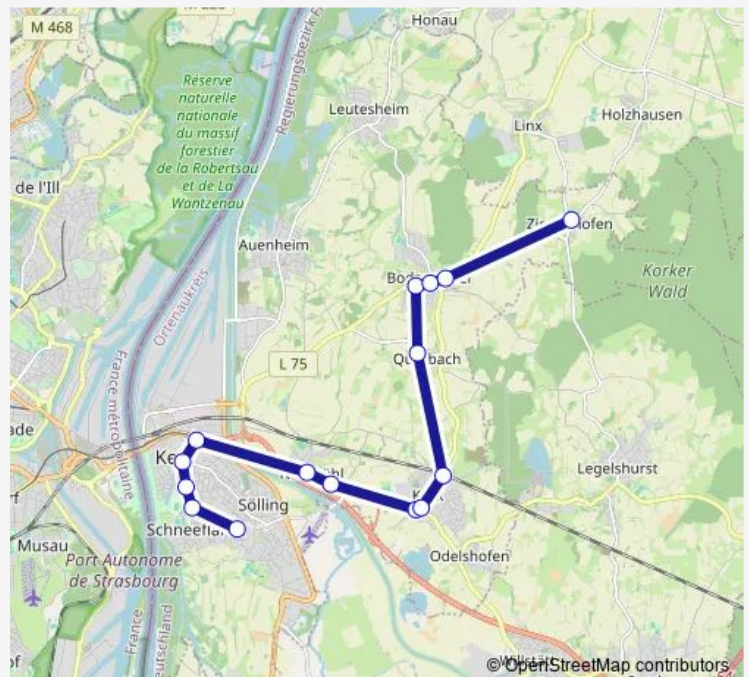

Bus K5

[Go to website](#)

Direction

Kehl Schulzentrum — Zierolshofen Alte Schule

15 stops

[Open route schedule](#)

- Kehl Schulzentrum
- Kehl Handelsschule
- Kehl Ortenau Klinikum
- Kehl Rathaus
- Kehl Hochschule/Läger
- Neumühl Rathaus
- Neumühl Am Kinzigwehr
- Kork Diakonie
- Kork Herrenstraße
- Kork Bahnhof
- Querbach
- Bodersweier Alte Mühle
- Bodersweier Mitte
- Bodersweier Rathaus
- Zierolshofen Alte Schule

Route schedule

Kehl Schulzentrum — Zierolshofen Alte Schule

Monday	06:00-19:45
Tuesday	06:00-19:45
Wednesday	06:00-19:45
Thursday	06:00-19:45
Friday	06:00-19:45
Saturday	09:10-17:10
Sunday	—

Route info

Direction: Kehl Schulzentrum

Stops: 15

Trip Duration: 0 hour 25 min

■ K5

Direction

Kehl Rathaus — Odelshofen Legelshurster Str.

8 stops

[Open route schedule](#)

Kehl Rathaus

Route info

Direction: Odelshofen Legelshurster Str.

Stops: 9

Trip Duration: 0 hour 14 min

Direction

Zierolshofen Alte Schule — Kehl Schulzentrum

15 stops

[Open route schedule](#)