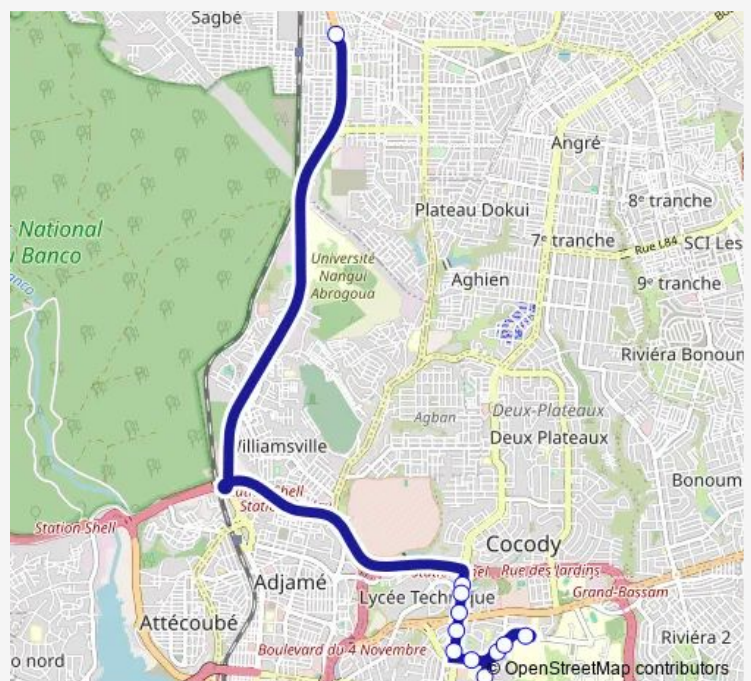

Bus woro woro banalisé : Abobo St Joseph ↔ Cocody Pâtisserie

[Go to website](#)

Direction

2eme Arrêt — Carrefour pâtisserie

16 stops

[Open route schedule](#)

2eme Arrêt

Hôtel Palm Club

Sup Elite

Feu Mermoz

Inades /Gare d'Adjamé

Pharmacie Mermoz

Au Binguiste

Carrefour pâtisserie

Route schedule

2eme Arrêt — Carrefour pâtisserie

Monday	06:00
Tuesday	06:00
Wednesday	06:00
Thursday	06:00
Friday	06:00
Saturday	06:00
Sunday	06:00

Route info

Direction: 2eme Arrêt

Stops: 16

Trip Duration: 0 hour 43 min

Direction

Carrefour pâtisserie — 2eme Arrêt

27 stops

[Open route schedule](#)

Carrefour pâtisserie

Istc

Sodemi

Pont Lycée Technique

Carrefour Agban

Pont piéton