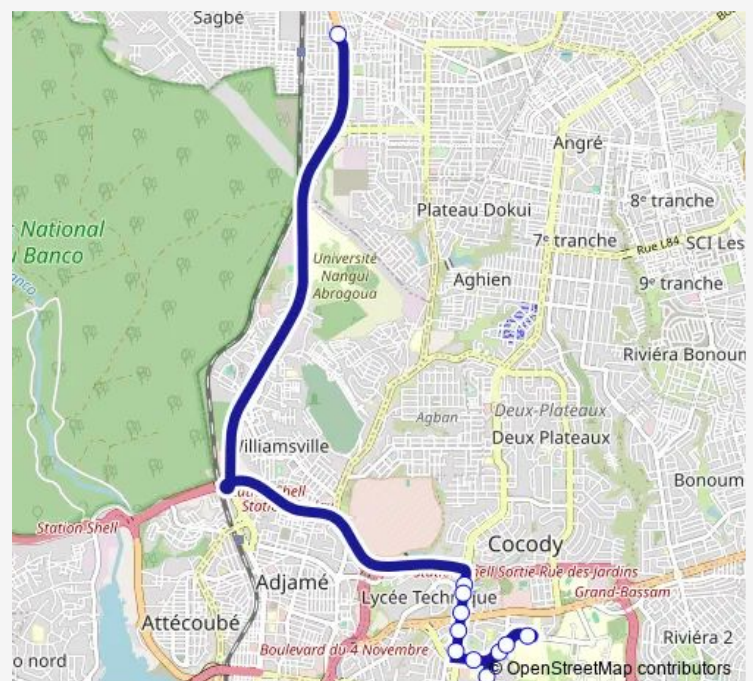

Bus woro woro banalisé : Abobo St Joseph ↔ Cocody Pâtisserie

[Go to website](#)

Direction

2eme Arrêt — Carrefour pâtisserie

16 stops

[Open route schedule](#)

2eme Arrêt

Hôtel Palm Club

Sup Elite

Feu Mermoz

Inades /Gare d'Adjamé

Pharmacie Mermoz

Au Binguiste

Carrefour pâtisserie

Route schedule

2eme Arrêt — Carrefour pâtisserie

Monday	06:00
Tuesday	06:00
Wednesday	06:00
Thursday	06:00
Friday	06:00
Saturday	06:00
Sunday	06:00

Route info

Direction: 2eme Arrêt

Stops: 16

Trip Duration: 0 hour 43 min

Direction

Carrefour pâtisserie — 2eme Arrêt

27 stops

[Open route schedule](#)

Carrefour pâtisserie

Istc

Sodemi

Pont Lycée Technique

Carrefour Agban

Pont piéton