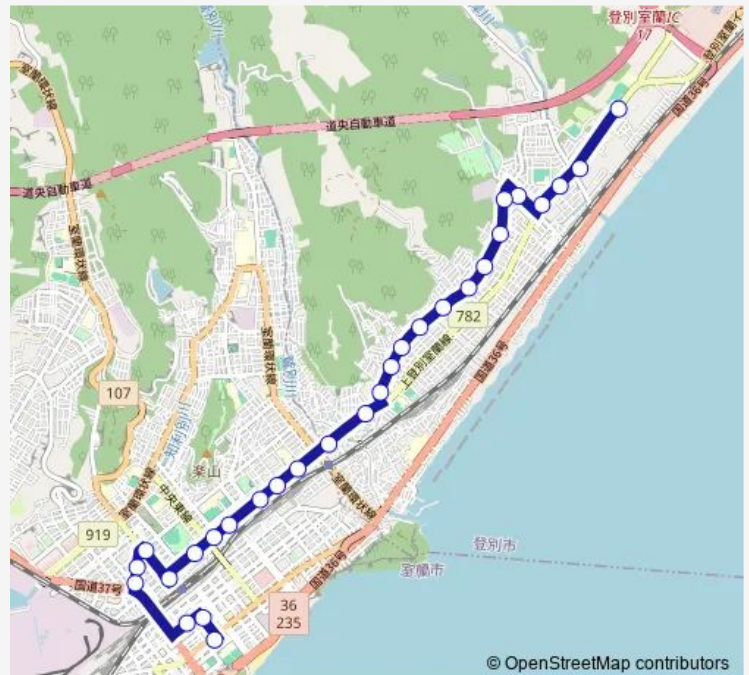

### Route schedule

若山営業所前 — 東町ターミナル

Monday 09:25-11:55

Tuesday 09:25-11:55

Wednesday 09:25-11:55

Thursday 09:25-11:55

Friday 09:25-11:55

Saturday 06:10-09:15

### Route info

Direction: 若山営業所前

Stops: 29

Trip Duration: 0 hour 32 min

■ 千代の台線 1 復 ( 西口 )

© OpenStreetMap contributors

BusMaps

体育館前