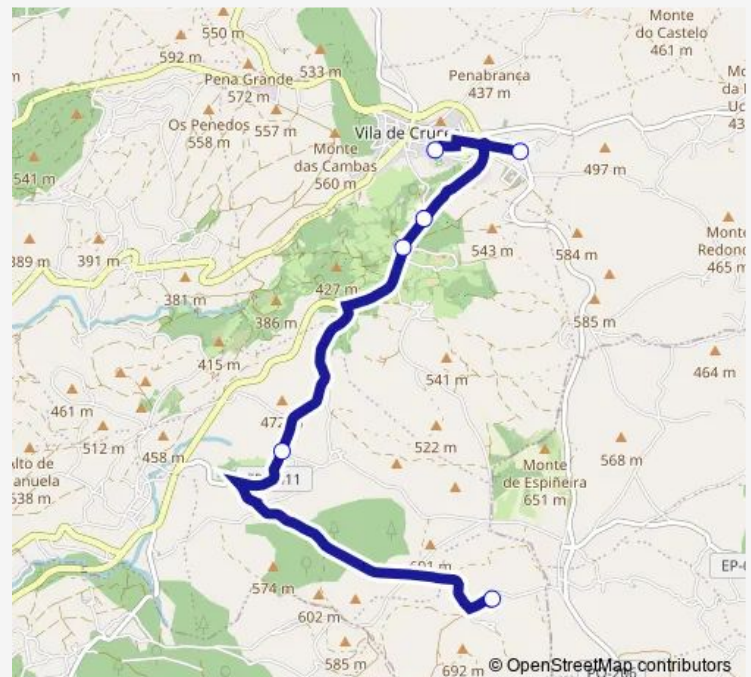

Direction

Ceip Nosa Señora da Pieda — Aldea DE Abaixo

6 stops

[Open route schedule](#)

Ceip Nosa Señora da Pieda

Camballón

Besexos I

Besexos li

Friday 15:25

Saturday —

Sunday —

Route info

Direction: Ceip Nosa Señora da Pieda

Stops: 6

Trip Duration: 0 hour 23 min

Direction

Aldea DE Abaixo — IES Marco do Camballón

7 stops

[Open route schedule](#)

Aldea DE Abaixo

Corredoiras

Besexos li

Besexos I

Camballón

Ceip Nosa Señora da Pieda

IES Marco do Camballón

Route schedule

Aldea DE Abaixo — IES Marco do Camballón

Monday	08:22
Tuesday	08:22
Wednesday	08:22
Thursday	—
Friday	08:22
Saturday	—
Sunday	—

Route info

Direction: Aldea DE Abaixo