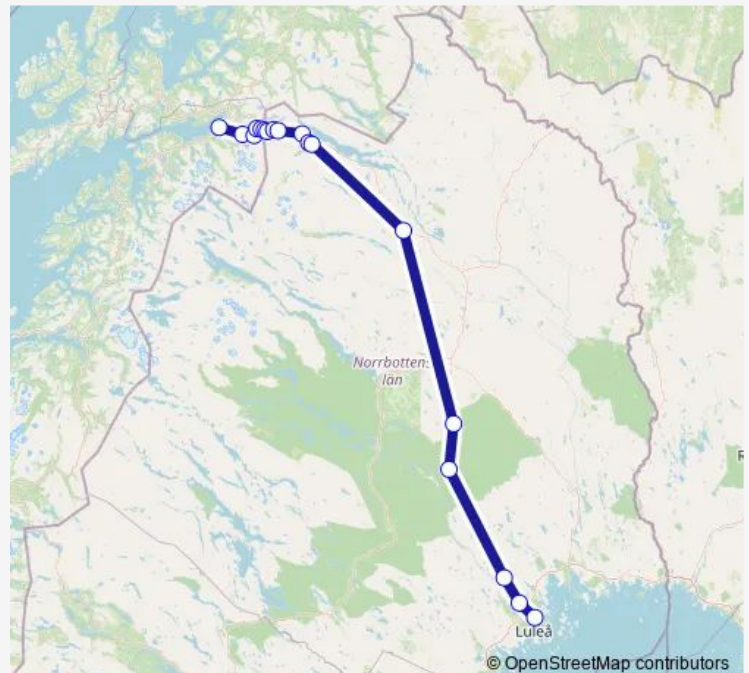

Long Distance Trains Narvik Luleå

[Go to website](#)

Direction

Narvik stasjon — Luleå Centralstation

18 stops

[Open route schedule](#)

Narvik stasjon

Rombak stasjon

Katterat stasjon

Søsterbekk stasjon

Bjørnfjell stasjon

Riksgränsen station

Katterjåkk station

Vassijaure station

Låktatjåkko station

Björkliden station

Abisko turiststation

Abisko östra station

Kiruna station

Nattavaara station

Murjek station

Boden Centralstation

Sunderby sjukhus station

Luleå Centralstation

Route schedule

Narvik stasjon — Luleå Centralstation

Monday 10:25

Tuesday 10:25

Wednesday 10:25

Thursday 10:25

Friday 10:25

Saturday 10:25

Sunday —

Route info

Direction: Narvik stasjon

Stops: 18

Trip Duration: 8 hour 0 min

■ Narvik Luleå