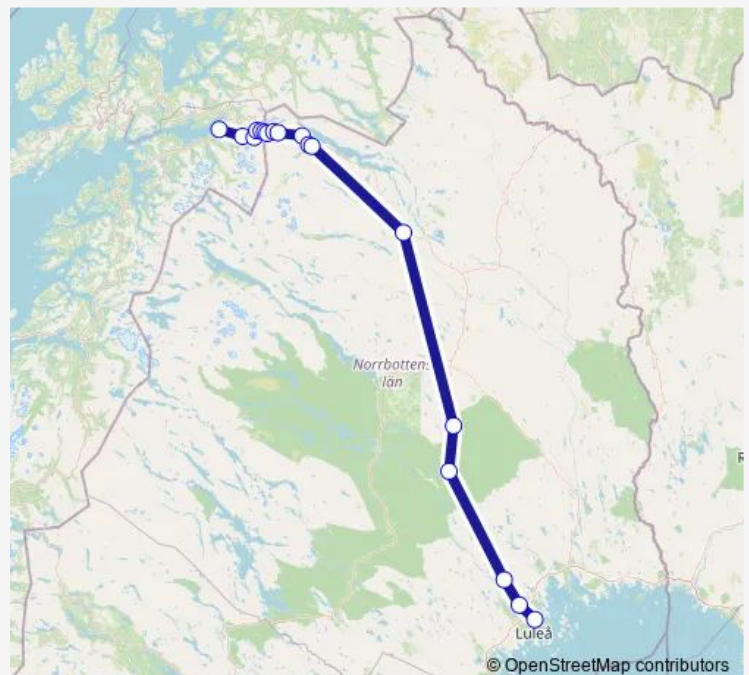

Long Distance Trains Narvik Luleå

[Go to website](#)

Direction

Narvik stasjon — Luleå Centralstation

18 stops

[Open route schedule](#)

Narvik stasjon

Rombak stasjon

Katterat stasjon

Søsterbekk stasjon

Bjørnfjell stasjon

Riksgränsen station

Katterjåkk station

Vassijaure station

Låktatjåkko station

Björkliden station

Abisko turiststation

Abisko östra station

Kiruna station

Nattavaara station

Murjek station

Boden Centralstation

Sunderby sjukhus station

Luleå Centralstation

Route schedule

Narvik stasjon — Luleå Centralstation

Monday 10:25

Tuesday 10:25

Wednesday 10:25

Thursday 10:25

Friday 10:25

Saturday 10:25

Sunday —

Route info

Direction: Narvik stasjon

Stops: 18

Trip Duration: 8 hour 0 min

■ Narvik Luleå

BusMaps