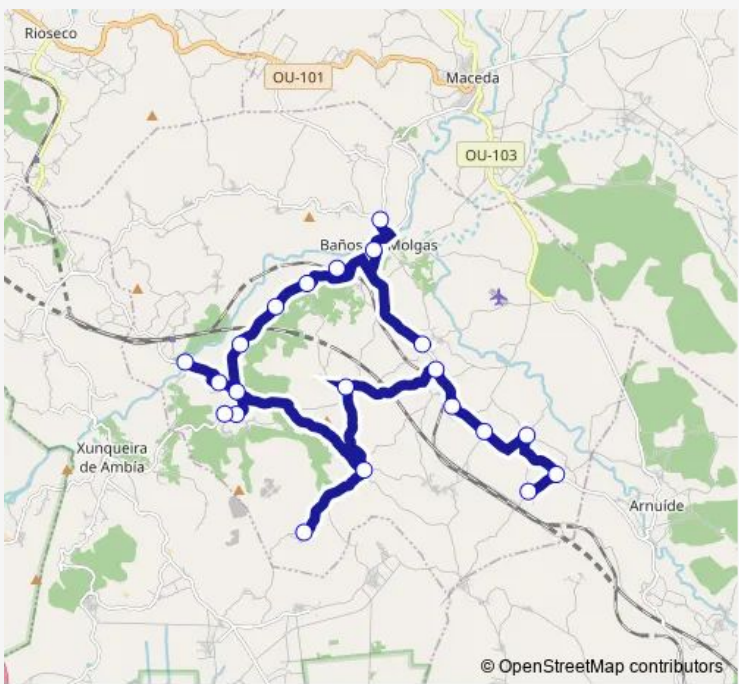

Bus XG615013 Vilariño (marquesiña)-Ceip de Baños de Molgas

[Go to website](#)

Direction
 Vilariño (marquesiña) — Ceip de Baños de Molgas
 21 stops
[Open route schedule](#)

- Vilariño (marquesiña)
- Calvelo
- Xocín
- Meamán
- Francos
- Froufe (marquesiña)
- Presqueira
- Guamil
- Poedo
- O Viñal
- Vilameá DE Ambía
- Pazos DE Ambía
- Fondevila (Marquesiña)
- A Acea
- Santa Eufemia
- Nocelo
- Bouzas
- Estación
- Vide
- Baños DE Molgas
- Ceip de Baños de Molgas

Route schedule
 Vilariño (marquesiña) — Ceip de Baños de Molgas

Monday	08:50
Tuesday	08:50
Wednesday	08:50
Thursday	08:50
Friday	08:50
Saturday	—
Sunday	—

Route info
 Direction: Vilariño (marquesiña)
 Stops: 21
 Trip Duration: 0 hour 40 min

XG615013 — Vilariño (marquesiña)-Ceip de Baños de Molgas **BusMaps**

Direction

Ceip de Baños de Molgas — Vilariño (marquesiña)

21 stops

[Open route schedule](#)

Ceip de Baños de Molgas

Baños DE Molgas

Vide

Estación

Bouzas

Nocelo

Santa Eufemia

A Acea

Fondevila (Marquesiña)

Pazos DE Ambía

Vilameá DE Ambía