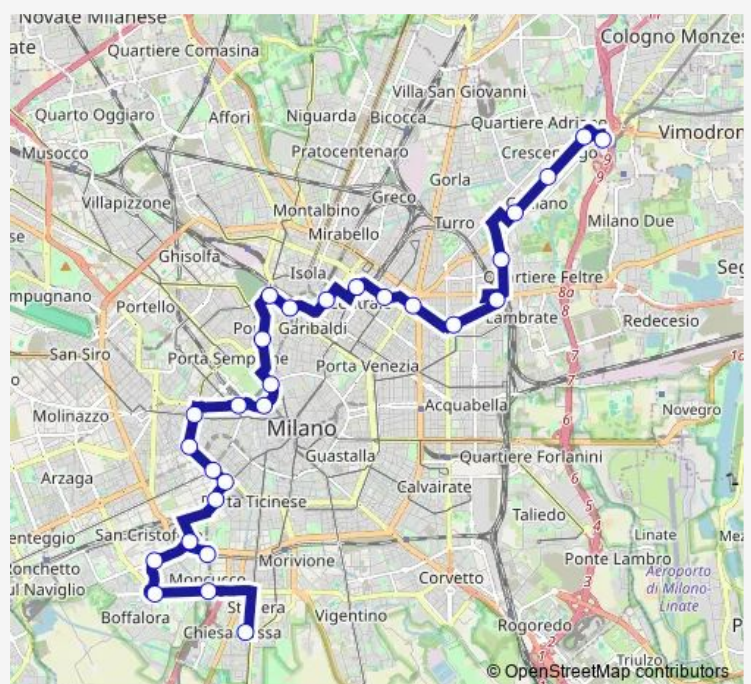

stazione centrale m2 m3

gioia m2

stazione garibaldi m2 m5

via farini via ferrari

p.za lega lombarda

lanza m2

cairoli m1

cadorna m1 m2

p.le baracca

p.le aquileia

v.le coni zugna via solari

p.le cantore

Route schedule

cascina gobba m2 — p.za abbiategrasso m2

| | |
|-----------|---------------------------|
| Monday | 01:10-00:53 ⁺¹ |
| Tuesday | 01:10-00:53 ⁺¹ |
| Wednesday | 01:10-00:53 ⁺¹ |
| Thursday | 01:10-00:53 ⁺¹ |
| Friday | 01:10-00:53 ⁺¹ |
| Saturday | 01:10-00:53 ⁺¹ |
| Sunday | 01:10-00:53 ⁺¹ |

Route info

Direction: cascina gobba m2

Stops: 28

Trip Duration: 1 hour 8 min

Nm2 — p.za abbiategrasso - c.na gobba (nm2)(lav. chiusura carducci)+(lav.c.na gobba)

p.ta genova m2

v.le cassala

romolo m2

via binda via e. ponti

p.za miani

famagosta m2

p.za abbiategrosso m2

Direction

p.za abbiategrasso m2 — cascina gobba m2

28 stops

[Open route schedule](#)