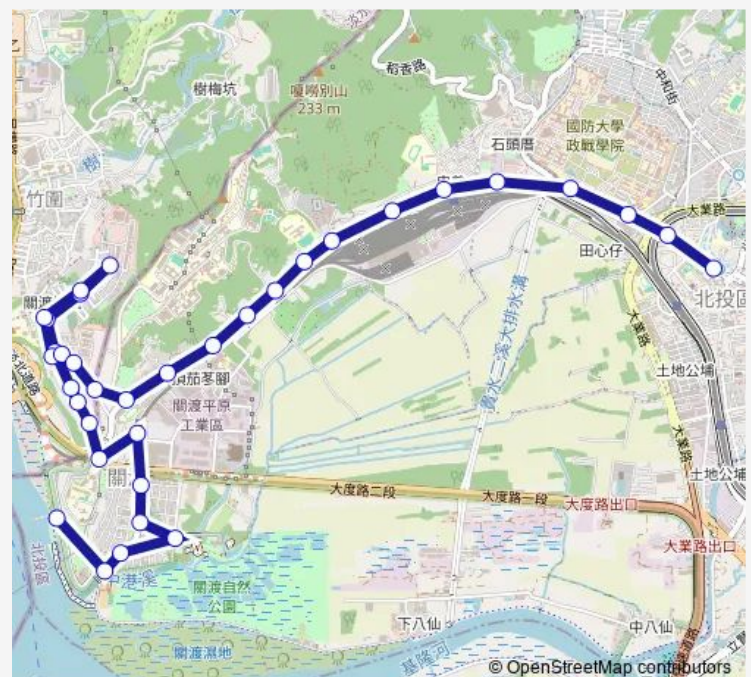

Thursday 06:00-21:20

Friday 06:00-21:20

Saturday 07:30-20:30

Sunday 07:30-20:30

Route info

Direction: 關渡碼頭

Stops: 35

Trip Duration: 0 hour 38 min

■ 小23 — 關渡碼頭-北投國小

關渡國小(臺北城市科技大學)

一德街口

和信醫院

捷運忠義站

中央北路

桃源國中

行天宮北投分宮忠義站