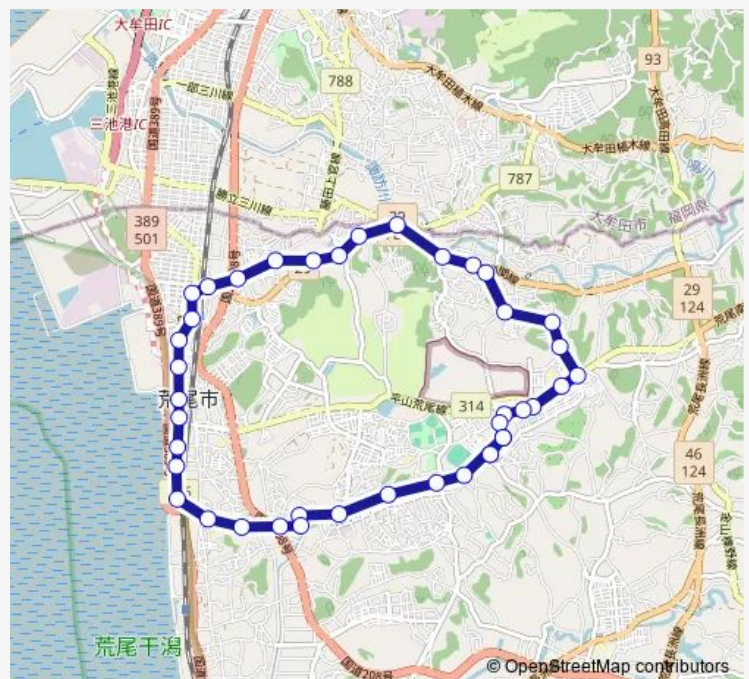

荒尾駅前

大正町

万田小下

Route schedule

荒尾バスセンター — 荒尾バスセンター

Monday 09:17-14:17

Tuesday 09:17-14:17

Wednesday 09:17-14:17

Thursday 09:17-14:17

Friday 09:17-14:17

Saturday 09:17-14:17

Sunday 09:17-14:17

Route info

Direction: 荒尾バスセンター

Stops: 41

Trip Duration: 0 hour 48 min