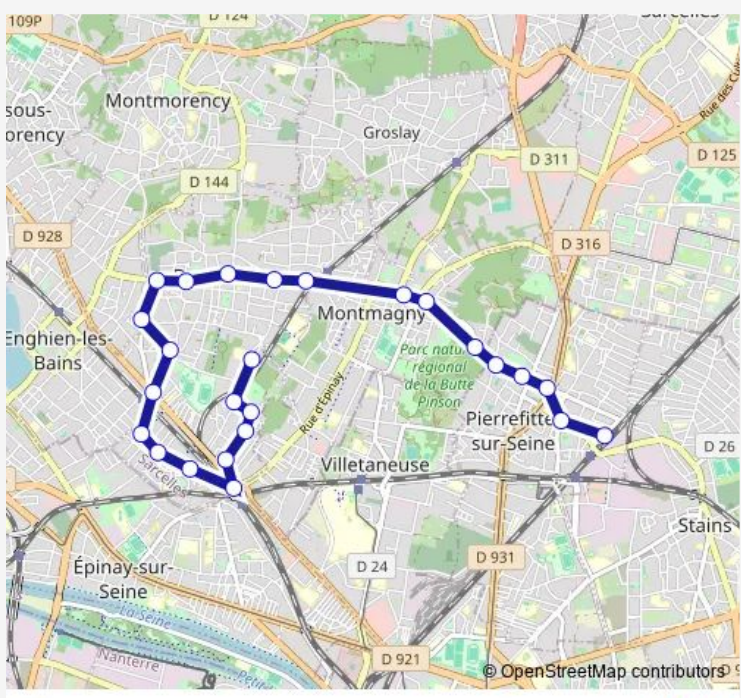

Direction
 Zone Artisanale du Moutier — Gare de Pierrefitte - Stains
 Rer

25 stops

[Open route schedule](#)

- Zone Artisanale du Moutier
- Gallieni - Jonas
- La Galathée
- Louis Braille
- Abel Fauveau
- Gare d'Épinay - Villetaneuse
- Flammarion
- Chopin
- Progrès
- Place de la Barre
- Le Stade
- Eugène Lamarre
- Cimetière
- Mathieu Chazotte
- Eglise
- Rue Haute
- Gare de Deuil - Montmagny
- Mairie
- Carrières - Bel Air
- Suzanne Valadon
- Parc de la République

Route schedule

Zone Artisanale du Moutier — Gare de Pierrefitte - Stains
 Rer

Monday	06:15-22:30
Tuesday	06:15-22:30
Wednesday	06:15-22:30
Thursday	06:15-22:30
Friday	06:15-22:30
Saturday	06:42-22:46
Sunday	—

Route info

Direction: Zone Artisanale du Moutier

Stops: 25

Trip Duration: 0 hour 34 min

Rue de la République

Alcide d'Orbigny - De Gaulle

Etienne Dolet - Pasteur

Gare de Pierrefitte - Stains Rer

Direction

Gare de Pierrefitte - Stains Rer — Mairie

7 stops

[Open route schedule](#)

Gare de Pierrefitte - Stains Rer

Etienne Dolet - De Gaulle

Alcide d'Orbigny - De Gaulle

Rue de la République