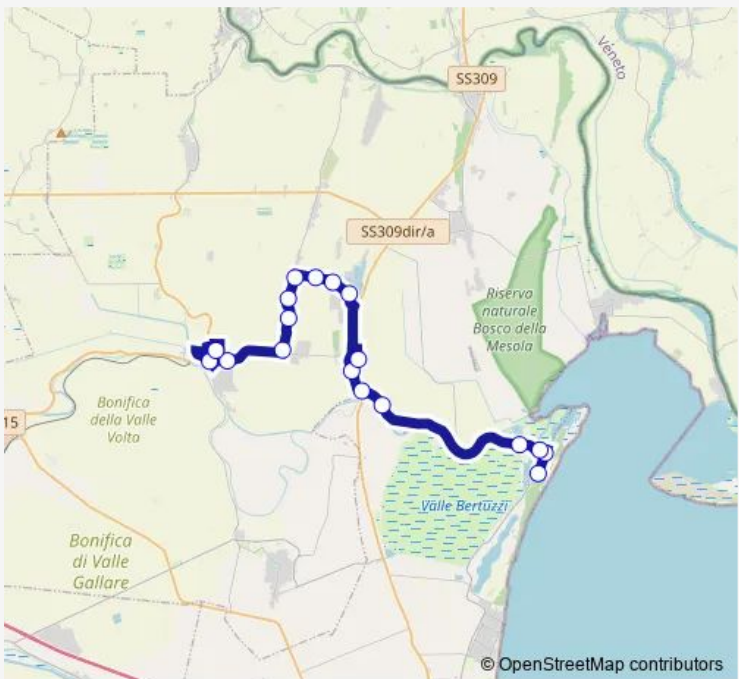

Bus 337 Codigoro-Pomposa-Lido Volano

[Go to website](#)

Direction
 Volano - VIA DEL Bosco 2 [200] — Codigoro Centro Scolastico [149]
 18 stops
[Open route schedule](#)

- Volano - VIA DEL Bosco 2 [200]
- Volano - VIA DEL Bosco 1 [201]
- Villaggio Delle Rose [202]
- Volano Chiesa [203]
- Sp54 - Localita' PER Volano [204a]
- Bivio Volano [204]
- Corte Madonnina
- Abbazia DI Pomposa [807]
- Caprile Zona Industriale [811]
- Caprile [812]
- CA Basse
- Pontelangorino [705]
- VIA Pontelangorino 84 [703]
- Fondo Grassi [702]
- Pontemaodino [804]
- Cristalmeta [152]
- Codigoro Centro Acquedotto [150]
- Codigoro Centro Scolastico [149]

Route schedule
 Volano - VIA DEL Bosco 2 [200] — Codigoro Centro Scolastico [149]

Monday	06:45-14:40
Tuesday	06:45-14:40
Wednesday	06:45-14:40
Thursday	06:45-14:40
Friday	06:45-14:40
Saturday	06:45-14:40
Sunday	—

Route info
 Direction: Volano - VIA DEL Bosco 2 [200]
 Stops: 18
 Trip Duration: 0 hour 35 min

Direction

SAN Giuseppe Fontana [052] — Volano - VIA DEL Bosco 2 [200]

4 stops

[Open route schedule](#)

SAN Giuseppe Fontana [052]

Thursday 06:50

Friday 06:50

Saturday 06:50

Sunday —

Route info

Direction: SAN Giuseppe Fontana [052]

Stops: 4

Trip Duration: 0 hour 17 min