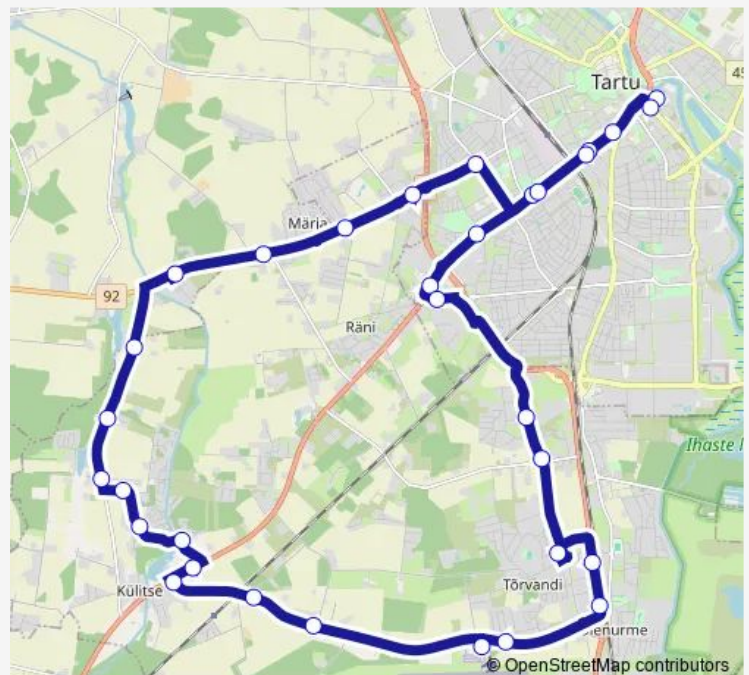

Hobunurme

Route schedule

Tartu bussijaam — Soola li

Monday 06:20

Tuesday 06:20

Wednesday 06:20

Thursday 06:20

Friday 06:20

Saturday —

Sunday —

Route info

Direction: Tartu bussijaam

Stops: 32

Trip Duration: 0 hour 55 min

337 — Tartu - Rehe -Tõrvandi - Külitse järve - Haage - Tartu

Arroli