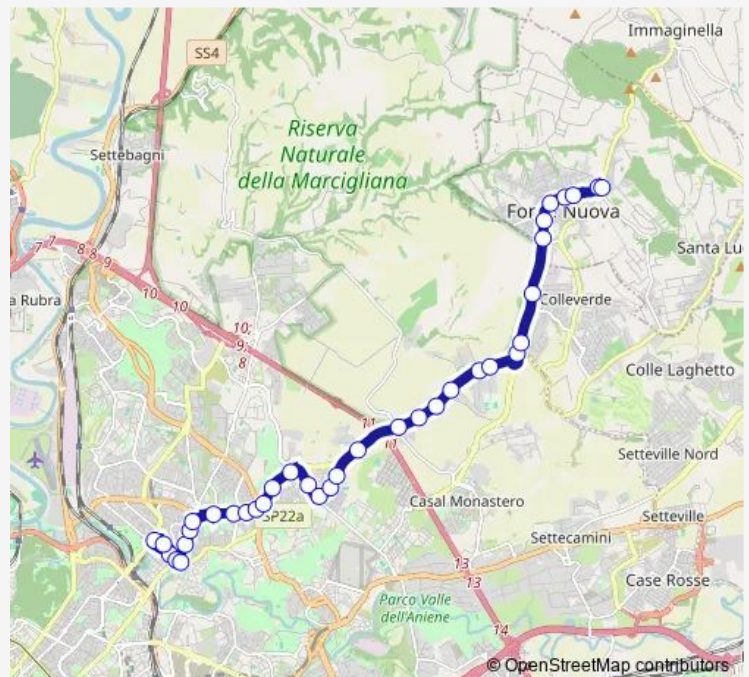

Nomentana/Spaducci

Nomentana/Scuola Rurale

Nomentana/Cesarina

Route schedule

Conca D'ORO/Pelagosa — VIA Manzoni/TOR Lupara

Monday 04:43-24:00

Tuesday 04:43-24:00

Wednesday 04:43-24:00

Thursday 04:43-24:00

Friday 04:43-24:00

Saturday 04:53-24:00

Sunday 04:55-24:00

Route info

Direction: Conca D'ORO/Pelagosa

Stops: 36

Trip Duration: 0 hour 43 min

337

BusMaps

Nomentana/Podere S. Alessandro

Nomentana/Catacombe

Nomentana/Dante DA Maiano

Nomentana/Prato Lauro

Nomentana/F.Lli Maristi

Nomentana/Palombarese

VIA Manzoni/TOR Lupara

Direction

VIA Manzoni/TOR Lupara — Conca D'ORO/Pelagosa

34 stops

[Open route schedule](#)

VIA Manzoni/TOR Lupara

Nomentana/Cicerone

Nomentana/Fonte Lacrimosa