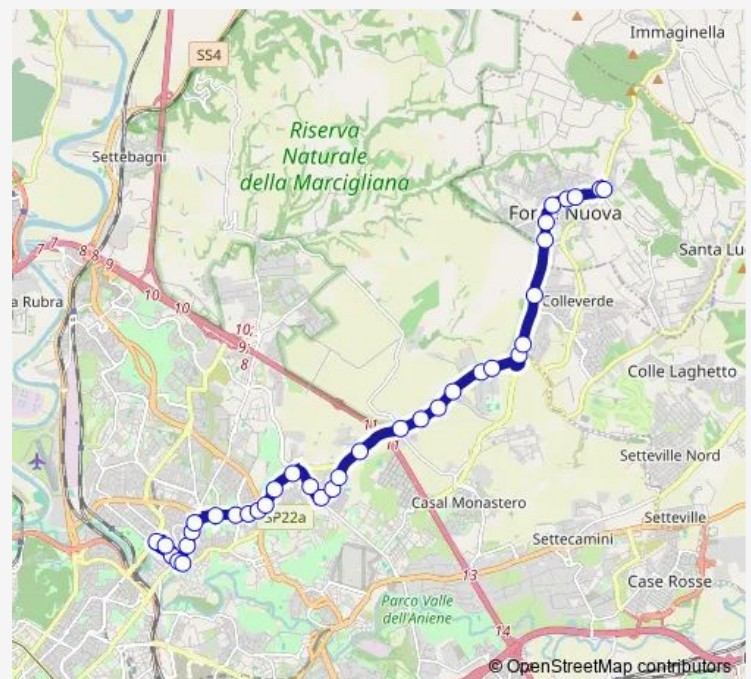

Saturday 04:53-24:00

Sunday 04:55-24:00

Route info

Direction: CONCA D'ORO/PELAGOSA

Stops: 36

Trip Duration: 0 hour 43 min

Nomentana/Podere S. Alessandro

Nomentana/Catacombe

Nomentana/Dante DA Maiano

Nomentana/Prato Lauro

Nomentana/F.Lli Maristi

Nomentana/Palombarese

Nomentana/Poggio Fiorito

Nomentana/Monte Bianco

Nomentana/Monte Livata

Nomentana/G. B. Vico

Route schedule

VIA MANZONI/TOR LUPARA — CONCA
D'ORO/PELAGOSA

Monday 05:20-24:00

Tuesday 05:20-24:00

Wednesday 05:20-24:00

Thursday 05:20-24:00

Friday 05:20-24:00

Saturday 05:20-24:00

Sunday 05:20-24:00

Route info

Direction: VIA MANZONI/TOR LUPARA

Stops: 34

Trip Duration: 0 hour 44 min

Jonio/Talenti

Jonio/Bandello

Stelvio