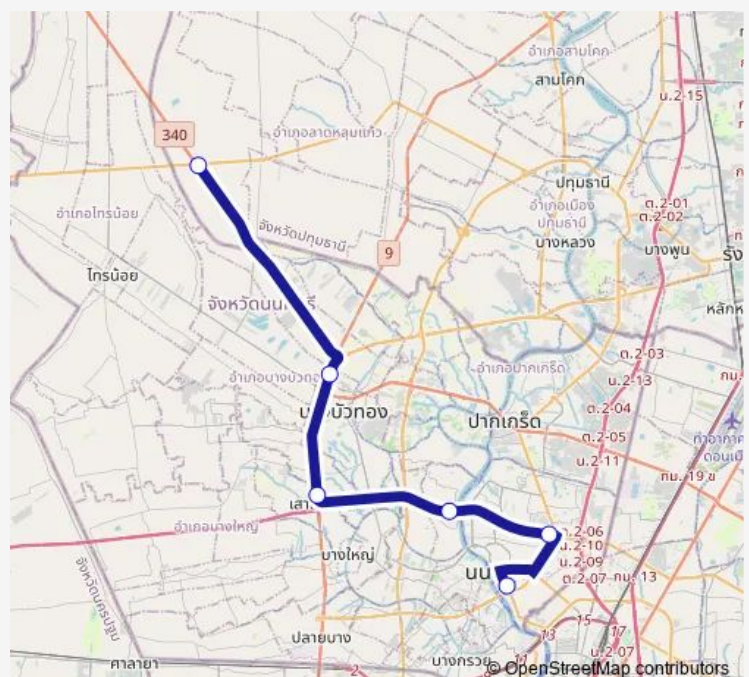

Bus 337 ตัดช่วงสี่แยกนพวงศ์ - นนทบุรี;Noppawong Intersection - Nonthaburi

[Go to website](#)

Direction

แยกนพวงศ์;Noppawong Intersection — นนทบุรี;Nonthaburi

6 stops

[Open route schedule](#)

แยกนพวงศ์;Noppawong Intersection

ทางแยก อ.บางบัวทอง;Bang Bua Thong Intersection

ทางแยก อ.บางใหญ่;Bang Yai Intersection

สะพานพระนั่งเกล้า;Phra Nang Klao Bridge

แคราย;Khae Rai

นนทบุรี;Nonthaburi

Route schedule

แยกนพวงศ์;Noppawong Intersection — นนทบุรี;Nonthaburi

Monday	00:00
Tuesday	00:00
Wednesday	00:00
Thursday	00:00
Friday	00:00
Saturday	00:00
Sunday	00:00

Route info

Direction: แยกนพวงศ์;Noppawong Intersection

Stops: 6

Trip Duration: 0 hour 42 min

337 — ตัดช่วงสี่แยกนพวงศ์ - นนทบุรี;Noppawong Intersection - Nonthaburi