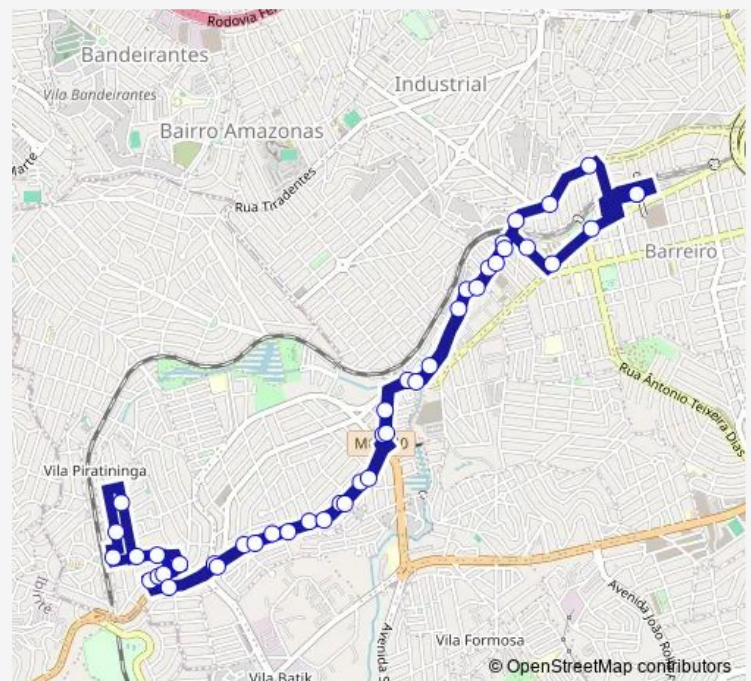

Avenida Nelio Cerqueira 124

Avenida Nelio Cerqueira 270

Avenida Nelio Cerqueira 504

Avenida Nelio Cerqueira 720

Avenida Nelio Cerqueira 884

Avenida Nelio Cerqueira 926

Avenida Nelio Cerqueira 1546

Avenida Nelio Cerqueira 1800

Rua Paulinia 165

Rua Taboao Da Serra 304

Rua Da Se 125

Route schedule

Estação Barreiro - Plataforma C3 — Estação Barreiro - Plataforma C3

Monday 04:10-23:40

Tuesday 04:10-23:40

Wednesday 04:10-23:40

Thursday 04:10-23:40

Friday 04:10-23:40

Saturday 04:10-23:40

Sunday 05:10-23:40

Route info

Direction: Estação Barreiro - Plataforma C3

Stops: 43

Trip Duration: 0 hour 33 min

337 — Estação Barreiro / Itaipu

Pca Da Luz 10

Rua Ibirapuera 84

Rua Vinhedo 415

Rua Da Se 200

Rua Acesso Um 321

Rua Taboao Da Serra 317

Rua Julio Mesquita 179