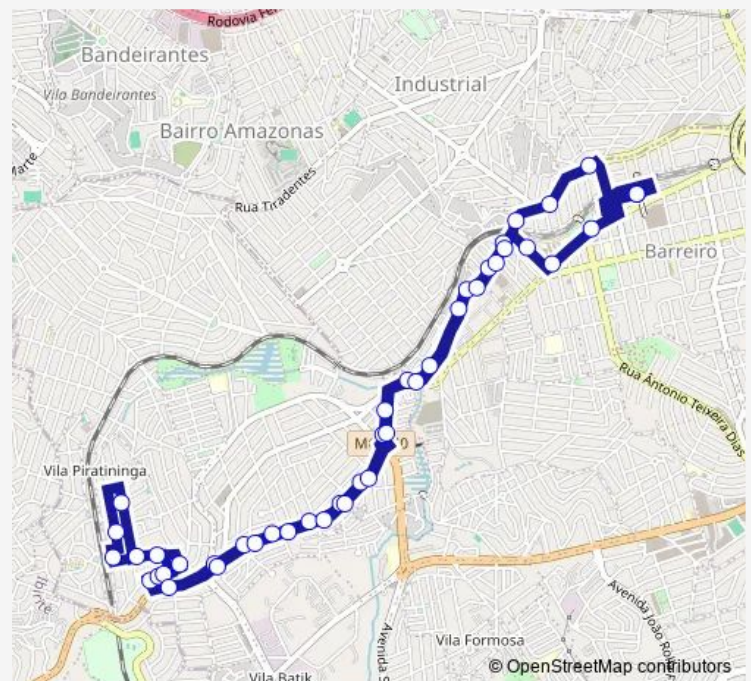

Avenida Nelio Cerqueira 270

Avenida Nelio Cerqueira 504

Avenida Nelio Cerqueira 720

Avenida Nelio Cerqueira 884

Avenida Nelio Cerqueira 926

Avenida Nelio Cerqueira 1546

Avenida Nelio Cerqueira 1800

Rua Paulinia 165

Rua Taboao Da Serra 304

Rua Da Se 125

Route schedule

Estação Barreiro - Plataforma C3 — Estação Barreiro - Plataforma C3

Monday 04:10-23:40

Tuesday 04:10-23:40

Wednesday 04:10-23:40

Thursday 04:10-23:40

Friday 04:10-23:40

Saturday 04:10-23:40

Sunday 05:10-23:40

Route info

Direction: Estação Barreiro - Plataforma C3

Stops: 43

Trip Duration: 0 hour 32 min

337 — Estação Barreiro / Itaipu

Pca Da Luz 10

Rua Ibirapuera 84

Rua Vinhedo 415

Rua Da Se 200

Rua Acesso Um 321

Rua Taboao Da Serra 317

Rua Julio Mesquita 179

Avenida Nelio Cerqueira 2069